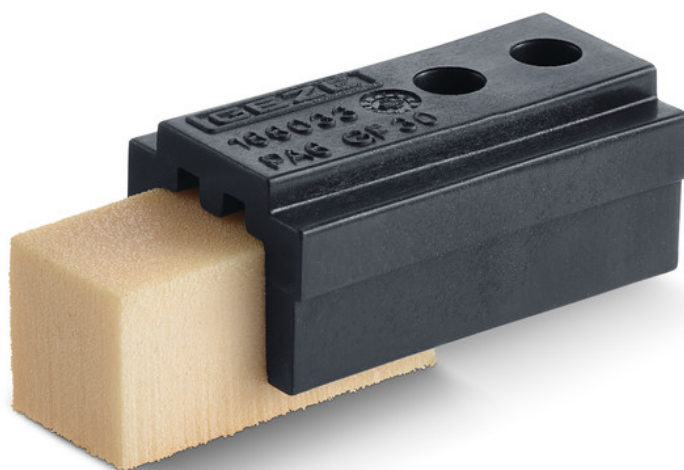

# åpningsbegrenser

For begrensnng av åpningsvinkelen

## BRUKSOMRÅDER

- Passer alle automatiske døråpningsystemer
- Bruk med rulle- eller glideskinne
- Beskyttelse av dør og fasade

# Integrert åpningsbegrener

## VARIANTER / BESTILLINGSINFORMASJON

Betegnelse	Beskrivelse	Ident-nr.
Integrert åpningsbegrener	Enkel montering på glideskinnen	179479