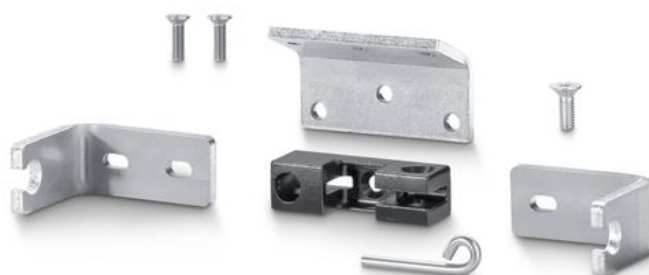

Produktdatablad

Konsollsett Powerchain

tak spesialutføring

For takvinduer

BRUKSOMRÅDER

- Karmmontasje åpner OPPOVER
- Montering av aluminiumsvinduer

Konsollsett Powerchain tak spesialutføring

PRODUKTEGENSKAPER

→ Enkel og rask montering med Smart fix monteringsystem

TEKNISKE DATA

Salgsnavn

Konsollsett Powerchain tak spesialutføring