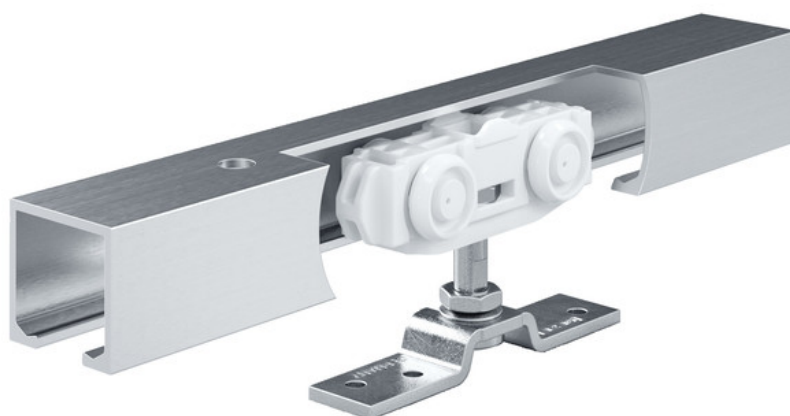

Produktdatablad

Rollan 40 NT komplett sett for tredører

Skyvedørssystem for tredører

BRUKSOMRÅDER

- For dørbladvekt inntil 40 kg
- For veggmontasje
- For en-fløyede metall- og tredører

**PRODUKTEGENSKAPER**

→ Skyvedørssystem for tredører med dørbladvekt opptil 40 kg

TEKNISKE DATA

Salgsnavn	Rollan 40 NT komplett sett for tredører
Fløymateriale	Kunststoff, Metall, Tre
Fløyvekt (maks.)	40 kg
Antall dørføløy	1-fløyet dør, 2-fløyet dør
Testsykluser	25000
Korrosjonsverneklasse	1
Monteringstype	Vegg, Tak
Barrierefrihet	DIN 18040

VARIANTER / BESTILLINGSINFORMASJON

Betegnelse	Beskrivelse	Ident-nr.	Bladbredde (min.)	Dørbladbredde (maks.)	Monteringstyp
GEZE Rollan 40 NT komplettsett	Sett for vegg- og takfeste med trefløy standard, inntil 40 kg fløyvekt -glidelager-	160405	500 mm	590 mm	Vegg, Tak
GEZE Rollan 40 NT komplettsett	Sett for vegg- og takfeste med trefløy standard, inntil 40 kg fløyvekt -glidelager-	160407	500 mm	920 mm	Vegg, Tak
GEZE Rollan 40 NT komplettsett	Sett for vegg- og takfeste med trefløy standard, inntil 40 kg fløyvekt -glidelager-	160409	500 mm	1190 mm	Vegg, Tak
GEZE Rollan 40 NT komplettsett	Sett for vegg- og takfeste med trefløy standard, inntil 40 kg fløyvekt -glidelager-	160410	500 mm	1420 mm	Vegg, Tak
GEZE Rollan 40 NT komplettsett	Sett for vegg- og takfeste med trefløy standard, inntil 40 kg fløyvekt -glidelager-	160406	500 mm	840 mm	Vegg, Tak
GEZE Rollan 40 NT komplettsett	Sett for vegg- og takfeste med trefløy standard, inntil 40 kg fløyvekt -glidelager-	160408	500 mm	970 mm	Vegg, Tak

TILBEHØR

VINKELSTOPPER

Endestopper for skyvedørblad

Betegnelse	Ident-nr.
Vinkelstopper	000339
Vinkelstopper	000342

HÅNDTAK, 15-80 MM TRE *

Grep for tredører

Betegnelsen	Beskrivelse	Ident-nr.	Farge
Håndtak, 15-80 mm tre *	Utv. diameter 60 mm, fløytykkelse oppgis ved bestillingen	127614	Rustfritt stål