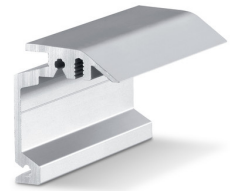

PRODUKTEGENSKAPER

→ Veggfeste for skjult montering av løpeskinneprofil på vegg og dørbladtykkelse opptil 43 mm

TEKNISKE DATA

Salgsnavn Skjult veggfeste Perlan

VARIANTER / BESTILLINGSINFORMASJON

Betegnelse	Beskrivelse	Ident-nr.	Farge
Skjult veggfeste Perlan	etter mål, for bruk inntil 43 mm fløytykkelse	130449	som rustfritt stål
Skjult veggfeste Perlan	etter mål, for bruk inntil 43 mm fløytykkelse	130443	EV1

BESTÅR AV

SKJULT VEGGFESTE PERLAN

Veggfeste for skjult veggmontering av løpeskinner

Betegnelse	Beskrivelse	Ident-nr.	Farge	Monteringstype
Skjult veggfeste Perlan	for bruk inntil 43 mm fløytykkelse	130445	som rustfritt stål	Vegg
Skjult veggfeste Perlan	for bruk inntil 43 mm fløytykkelse	130444	som rustfritt stål	Vegg
Skjult veggfeste Perlan	for bruk inntil 43 mm fløytykkelse	130447	som rustfritt stål	Vegg
Skjult veggfeste Perlan	for bruk inntil 43 mm fløytykkelse	130439	EV1	Vegg
Skjult veggfeste Perlan	for bruk inntil 43 mm fløytykkelse	130440	EV1	Vegg
Skjult veggfeste Perlan	for bruk inntil 43 mm fløytykkelse	130446	som rustfritt stål	Vegg
Skjult veggfeste Perlan	for bruk inntil 43 mm fløytykkelse	130435	EV1	Vegg
Skjult veggfeste Perlan	for bruk inntil 43 mm fløytykkelse	130436	EV1	Vegg
Skjult veggfeste Perlan	for bruk inntil 43 mm fløytykkelse	130438	EV1	Vegg