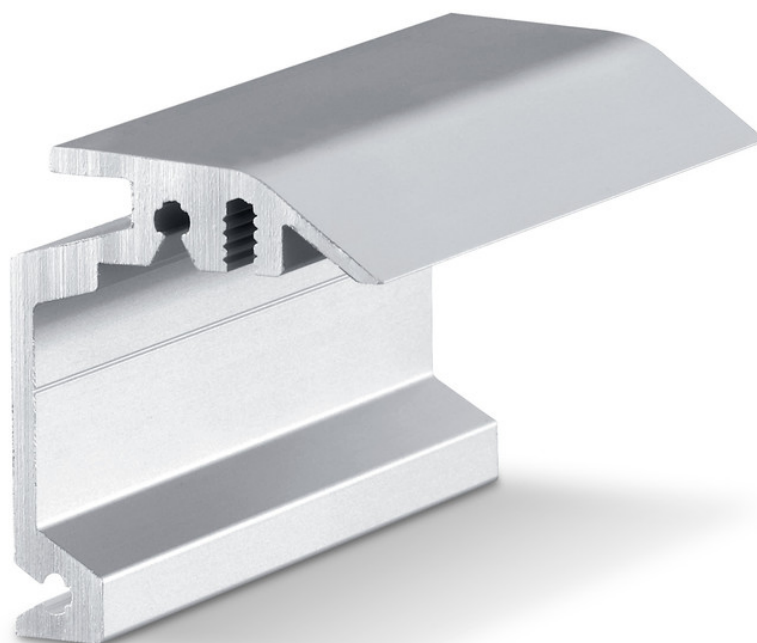

# Skjult veggfeste

# Perlan

Veggfeste for skjult veggmontering av løpeskinner

### PRODUKTEGENSKAPER

→ Veggfeste for skjult montering av løpeskinneprofil på vegg og dørbladtykkelse opptil 43 mm