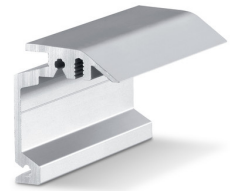

PRODUKTEGENSKAPER

→ Veggfeste for skjult montering av løpeskinneprofil på vegg og dørbladtykkelse opptil 37 mm

TEKNISKE DATA

Salgsnavn Skjult veggfeste Perlan

VARIANTER / BESTILLINGSINFORMASJON

Betegnelse	Beskrivelse	Ident-nr.	Farge
Skjult veggfeste Perlan	etter mål, for bruk inntil 37 mm fløytykkelse	130468	som rustfritt stål
Skjult veggfeste Perlan	etter mål, for bruk inntil 37 mm fløytykkelse	130462	EV1

BESTÅR AV

SKJULT VEGGFESTE PERLAN

Veggfeste for skjult veggmontering av løpeskinner

Betegnelse	Beskrivelse	Ident-nr.	Farge
Skjult veggfeste Perlan	for bruk inntil 37 mm fløytykkelse	130463	som rustfritt stål
Skjult veggfeste Perlan	for bruk inntil 37 mm fløytykkelse	130415	EV1
Skjult veggfeste Perlan	for bruk inntil 37 mm fløytykkelse	130417	EV1
Skjult veggfeste Perlan	for bruk inntil 37 mm fløytykkelse	130418	EV1
Skjult veggfeste Perlan	for bruk inntil 37 mm fløytykkelse	130419	EV1
Skjult veggfeste Perlan	for bruk inntil 37 mm fløytykkelse	130465	som rustfritt stål
Skjult veggfeste Perlan	for bruk inntil 37 mm fløytykkelse	130466	som rustfritt stål
Skjult veggfeste Perlan	for bruk inntil 37 mm fløytykkelse	130464	som rustfritt stål
Skjult veggfeste Perlan	for bruk inntil 37 mm fløytykkelse	130414	EV1