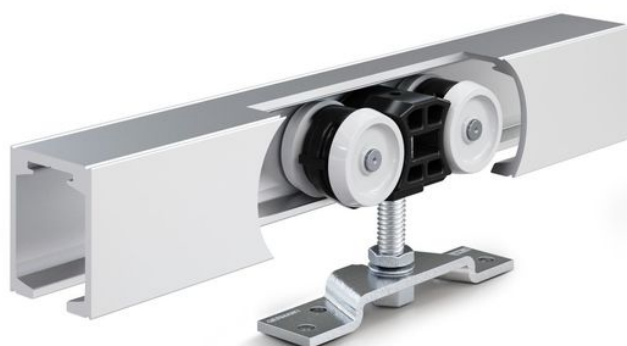

Produktdatablad

Sett Perlan 140 for

trefløy

Skyvedørssystem for veggmontering og tredører

BRUKSOMRÅDER

- Eget til skyvedørblad opptil 140 kg
- For synlig veggmontering

PRODUKTEGENSKAPER

→ Skyvedørssystem for veggmontering og tredører med dørladvekt opptil 140 kg

TEKNISKE DATA

Salgsnavn	Sett Perlan 140 for trefløy
Fløyvekt (maks.)	140 kg
Korrosjonsverneklasse	2
Farge	EV1

VARIANTER / BESTILLINGSINFORMASJON

Betegnelse	Beskrivelse	Ident-nr.	Farge	Bladbredde (min.)	Dørbladbredde (maks.)
Sett Perlan 140 for trefløy	For veggfeste med bæreplate og standard veggfeste, til 140 kg dørladvekt	119338	EV1	500 mm	1040 mm
Sett Perlan 140 for trefløy	For veggfeste med bæreplate og standard veggfeste, til 140 kg dørladvekt	119340	EV1	500 mm	1440 mm
Sett Perlan 140 for trefløy	For veggfeste med bæreplate og standard veggfeste, til 140 kg dørladvekt	119351	EV1	500 mm	1640 mm
Sett Perlan 140 for trefløy	For veggfeste med bæreplate og standard veggfeste, til 140 kg dørladvekt	119339	EV1	500 mm	1240 mm
Sett Perlan 140 for trefløy	For veggfeste med bæreplate og standard veggfeste, til 140 kg dørladvekt	119337	EV1	500 mm	840 mm

ENDESTOPPER PERLAN 140 (OGSÅ KS)

Endestopper for skyvedørblad også egnet for utendørs bruk

Betegnelse	Beskrivelse	Ident-nr.
Endestopper Perlan 140 (også KS)	Metaldeler i rustfritt stål	119362

DEKSEL ENDESTYKKE LØPEPROFIL PERLAN