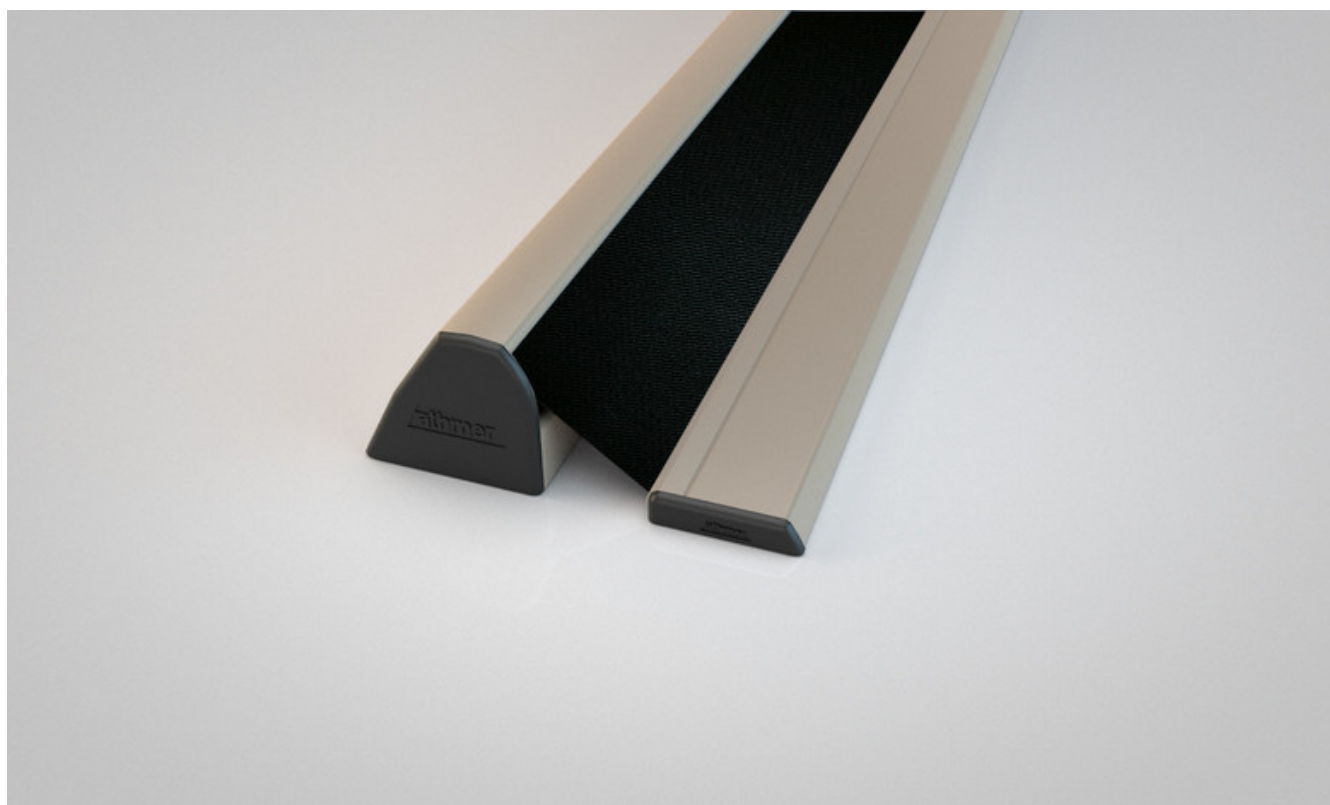

Produktdatablad

Fingervern *

Sikring for sekundær lukkekant på karmsiden ved automatiske slagdører

BRUKSOMRÅDER

- Automatiske slagdører til bruk inne og utendørs
- Sikring for sekundær lukkekant
- Festes på dørbladet og i karmen på karmsiden
- Tilpassing til eksisterende systemer også mulig.
- Ettermontering av branddør med spesiell godkjenning fra produsenten

**PRODUKTEGENSKAPER**

- Tekstilrullegardin strammer når døren åpner over sekundær lukkekant
- Rask og enkel montering med klikksystem.
- Integreres upåfallende i dørdesignet
- Lite vedlikehold og lett å rengjøre med robust plastmateriale
- Manipuleringssikker med skjult tilskruing
- Overholder normkrav for skillende verneinnretning.
- Utførelser: Standard (innvendige dører), vanntett (ytterdører)
- Kan konfigureres i lengde og farge