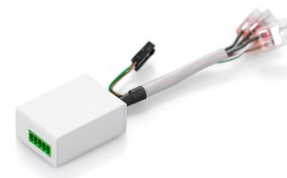

KONSOLLSETT ETTER ØNSKE SLIMCHAIN

Spesialutføring av åpnetype og farge kan konfigureres

Betegnelse	Beskrivelse	Ident-nr.	Farge
Konsollsett Slimchain spesialutføring	Konfigurerbart: Åpnetype, farge	147071	iht. RAL

LIN PROGRAMMERINGSADAPTER

Gjør det mulig å koble GEZE serviceterminal ST 220 til GERZE kjedemotor Slimchain 230 V for programmering med LIN-BUS

Betegnelse	Beskrivelse	Ident-nr.
LIN programmeringsadapter	Gjør det mulig å koble GEZE serviceterminal ST 220 til GERZE kjedemotor Slimchain 230 V for programmering med LIN-BUS	179238