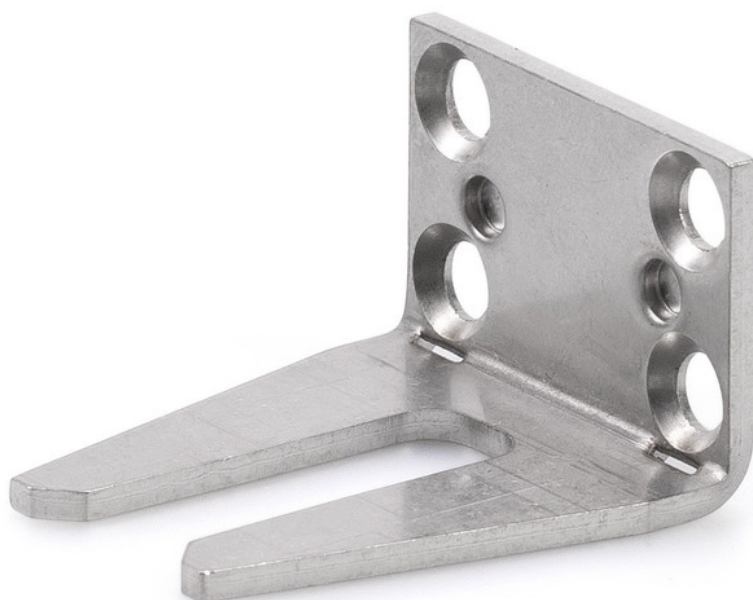

Produktdatablad

Montasjesett fløy *

For fløymontering av Power lock motorlås

BRUKSOMRÅDER

- Topp- og sidehengslede vinduer, dreie- og svingvinduer
- Dørbladmontasje

**PRODUKTEGENSKAPER**

→ Leveres med forskjellige låsdimensjoner (8,5 mm og 11,5 mm)

TEKNISKE DATA

Salgsnavn

Montasjesett fløy *

VARIANTER / BESTILLINGSINFORMASJON

Betegnelse	Ident-nr.	Farge
Montasjesett fløy *	150505	Sølvfarget
Montasjesett fløy *	147025	Sølvfarget

* De ovenfornevnte produktene kan variere i form, type egenskaper, funksjon og tilgjengelighet i de forskjellige landene. Hvis du har spørsmål kan du henvende deg til din kontaktperson hos GEZE.