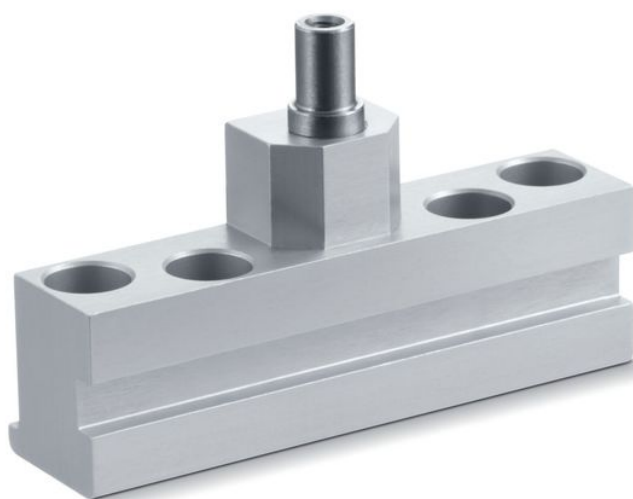

# Saksebrakett E 1500

# NSK HE \*

For montering av spindelmotorer E 1500 N og E 250 på takvinduer

## BRUKSOMRÅDER

→ Sekundærlukkekanthmontering på takvinduer av type Heroal 85 D