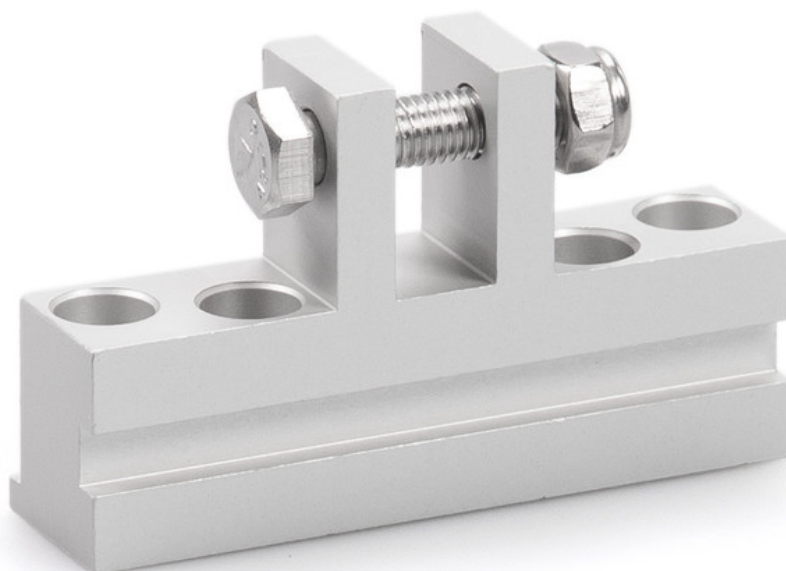

Produktdatablad

Saksebrakett E 1500

HSK HE *

For takvindu-montering av spindelmotorer E 1500 N, E 250
NT og E 350 N

BRUKSOMRÅDER

→ Hovedlukkekantmontering på takvinduer av type Heroal 85D