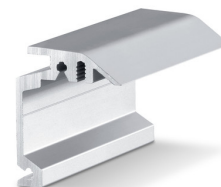

Perlan 140 tre skjult veggfeste

PRODUKTEGENSKAPER

- Skyvedørssystem for dørbladvekter inntil 140 kg
- For fløymateriale av tre, plast eller metall
- Perlan løpeprofil blir skrudd nedenfra i veggfestet og skjuler dermed de ellers synlige festene i montert tilstand
- Avstandsprofiler gjør det mulig med en hurtig utjevning av avstanden mellom løpeprofilen og fremstikkende karm- eller fotlistprofiler
- Med ensidig eller tosidig demping for dører med dørbladvekt opptil 80 kg, slik at døren bremses mykt og trekkes selvstendig inn i endeposisjon
- Presisjonskulelager i rullevognen tilbyr spesiell høy lydløshet ved skyving
- Testet i henhold til DIN EN 1527 i 100.000 testsykluser for lang levetid
- Senkbare opphengsplater gjør det mulig med en dørinnbygging med liten spalteavstand mellom løpeprofilen og dørverkanten

TEKNISKE DATA

Salgsnavn

Perlan 140 tre skjult veggfeste

BESTÅR AV

SETT PERLAN 140 FOR TREFLØY

Skyvedørssystem for glassfløy med dørbladvekt opptil 140 kg

Betegnelse	Beskrivelse	Ident-nr.	Farge	Bladbredde (min.)	Dørbladbredde (maks.)
Sett Perlan 140 for trefløy	For takfeste med standard bæreplate, til 140 kg fløyvekt	119354	EV1	500 mm	1040 mm
Sett Perlan 140 for trefløy	For takfeste med standard bæreplate, til 140 kg fløyvekt	119355	EV1	500 mm	1240 mm
Sett Perlan 140 for trefløy	For takfeste med standard bæreplate, til 140 kg fløyvekt	119353	EV1	500 mm	840 mm
Sett Perlan 140 for trefløy	For takfeste med standard bæreplate, til 140 kg fløyvekt	119356	EV1	500 mm	1440 mm
Sett Perlan 140 for trefløy	For takfeste med standard bæreplate, til 140 kg fløyvekt	119357	EV1	500 mm	1640 mm

Perlan 140 tre skjult veggfeste

SKJULT VEGGFESTE PERLAN

Veggfeste for skjult veggmontering av løpeskinner

Betegnelse	Beskrivelse	Ident-nr.	Farge
Skjult veggfeste Perlan	etter mål, for bruk inntil 43 mm fløytykkelse	130449	som rustfritt stål
Skjult veggfeste Perlan	etter mål, for bruk inntil 43 mm fløytykkelse	130443	EV1