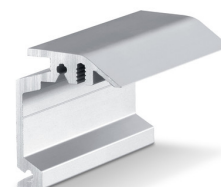

SKJULT VEGGFESTE PERLAN

Veggfeste for skjult veggmontering av løpeskinner

Betegnelse	Beskrivelse	Ident-nr.	Farge	Monteringstype
Skjult veggfeste Perlan	for bruk inntil 43 mm fløytykkelse	130445	som rustfritt stål	Vegg
Skjult veggfeste Perlan	for bruk inntil 43 mm fløytykkelse	130444	som rustfritt stål	Vegg
Skjult veggfeste Perlan	for bruk inntil 43 mm fløytykkelse	130447	som rustfritt stål	Vegg
Skjult veggfeste Perlan	for bruk inntil 43 mm fløytykkelse	130439	EV1	Vegg
Skjult veggfeste Perlan	for bruk inntil 43 mm fløytykkelse	130440	EV1	Vegg
Skjult veggfeste Perlan	for bruk inntil 43 mm fløytykkelse	130446	som rustfritt stål	Vegg
Skjult veggfeste Perlan	for bruk inntil 43 mm fløytykkelse	130435	EV1	Vegg
Skjult veggfeste Perlan	for bruk inntil 43 mm fløytykkelse	130436	EV1	Vegg
Skjult veggfeste Perlan	for bruk inntil 43 mm fløytykkelse	130438	EV1	Vegg