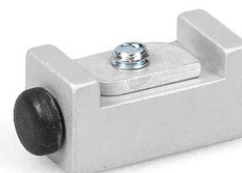

TILBEHØR

SETT MED SKJULT OPPHENGSPROFIL

For innfresing i tredøren

Betegnelse	Beskrivelse	Ident-nr.
Sett med skjult opphengsprofil	2 stk, freses inn i trefløyen, inkl. opphengskruer og flat gaffelnøkkel for høydejustering	138015

ENDESTOPPER MED JUSTERBAR HOLDEFJÆR

Innstillbar endestopper for Perlan skyvedørssystem

Betegnelse	Ident-nr.
Endestopper med justerbar holdefjær	069274

HOLDEFJÆR

Holdefjær for endestopper Perlan 140

Betegnelse	Ident-nr.
Holdefjær	064242

Perlan 140 tre skjult veggfeste

VINKELSTOPPER

Endestopper for skyvedørblad

Betegnelse	Ident-nr.
Vinkelstopper	000339
Vinkelstopper	000342

STOPPER FOR GJENNOMGÅENDE GULVSTYRING *

Demper for heldekkende gulvstyringer som er integrert i gulv

Betegnelse	Ident-nr.
Stopper for gjennomgående gulvstyring	124655

SETT HELGLASSYSTEM RUSTFRITT STÅL PUNKTFESTE

Punktholder i rustfritt stål for ESG-ruter

Betegnelse	Beskrivelse	Ident-nr.	Farge	Glasstykkelse
Sett helglassystem rustfritt stål punktfeste	2 stk. børstet, for tre- og glassfløyer 8-12 mm, inkl. 4 Rampamuffer (tre) og montasjeutstyr for glass	127961	Rustfritt stål	8 - 12 mm