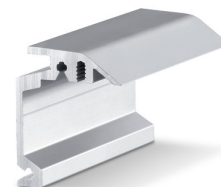

SKJULT VEGGFESTE PERLAN

Veggfeste for skjult veggmontering av løpeskinner

Betegnelse	Beskrivelse	Ident-nr.	Farge
Skjult veggfeste Perlan	etter mål, for bruk inntil 37 mm fløytykkelse	130468	som rustfritt stål
Skjult veggfeste Perlan	etter mål, for bruk inntil 37 mm fløytykkelse	130462	EV1