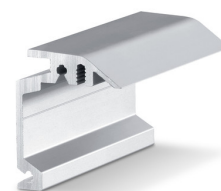

Perlan 140 glass Duosync med 30 mm glassklemmeplate

SETT MED TRINNLØS HØYDEUTJEVNING/TAKAVSTANDSHOLDER

Trinnløs høydeutjevning for takmontering av løpeskiner

Betegnelse	Beskrivelse	Ident-nr.
Sett med trinnløs høydeutjevning/takavstandsholder	6 stk. trinnløs høydeutjevning, 13 til 18 mm. For bruk ved takmontering med klipsdeksel 100/145 og generell bruk når taket er ujevnt	138099

LANGT HÅNDTAK KONFIGURERT *

Støthåndtak - rund utførelse for montering på glassfløy

Betegnelse	Ident-nr.	Farge
Langt håndtak konfigurert *	127616	Rustfritt stål

SKJULT VEGGFESTE PERLAN

Veggfeste for skjult veggmontering av løpeskiner