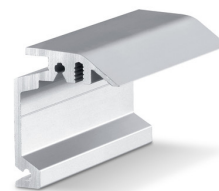

SKJULT VEGGFESTE PERLAN

Veggfeste for skjult veggmontering av løpeskinner

Betegnelse	Beskrivelse	Ident-nr.	Farge
Skjult veggfeste Perlan	etter mål, for bruk inntil 37 mm fløytykkelse	130468	som rustfritt stål
Skjult veggfeste Perlan	etter mål, for bruk inntil 37 mm fløytykkelse	130462	EV1