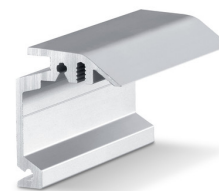

SKJULT VEGGFESTE PERLAN

Veggfeste for skjult veggmontering av løpeskinner

Betegnelse	Beskrivelse	Ident-nr.	Farge
Skjult veggfeste Perlan	etter mål, for bruk inntil 37 mm fløytykkelse	130468	som rustfritt stål
Skjult veggfeste Perlan	etter mål, for bruk inntil 37 mm fløytykkelse	130462	EV1

SETT PERLAN SOFTSTOP, KORT VARIANT, ENSIDIG DEMPET, TIL 80 KG

Perlan SoftStop ensidet demping for dørbladvekt opptil 80 kg og dørbladbredde på 575 til 900 mm

Betegnelse	Beskrivelse	Ident-nr.	Bladbredde (min.)	Dørbladbredde (maks.)
SET KURZ 1-SEITIG Perlan SoftStop (128876)	Settet inneholder: 2 x rullevogner med ensidig demper, 2 x endestoppere, 1 x utløser med festeskruer, 2 x standard bæreplate	128876	575 mm	900 mm