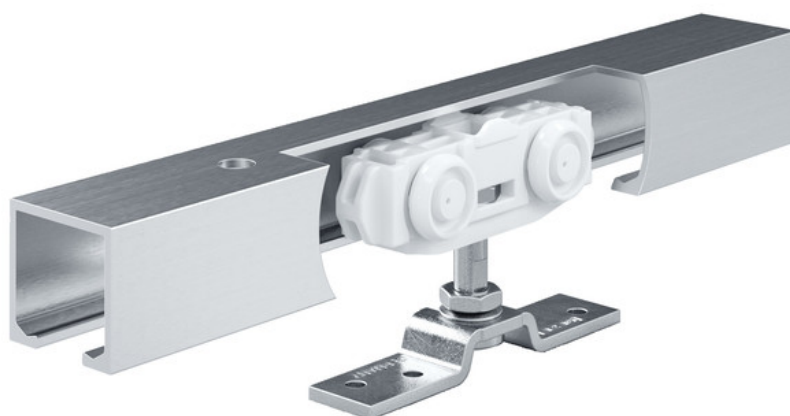

Produktdatablad

Rollan 40 NT tre

Skyvedørssystem for tre-, plast- eller metalledører med dørbladvekt på 40 kg

BRUKSOMRÅDER

- For lette skyvedører innendørs
- For gjennomgangsdører eller romdelere i boligrom og på kontorer
- Lite plassbehov for dørbeslag gjør det mulig med problemfri montering også ved begrensede plassforhold
- Skyvedører med enkle og flere fløyer
- Feste på tak eller på vegg

PRODUKTEGENSKAPER

- Skyvedørssystem for dørbladveker inntil 40 kg
- Spesielt egnet for fløymateriale av tre, plast eller metall
- Enhetlig løpeskinne for Rollan 40 og 80 gjør det mulig med enkel tilpasning etter bruksforhold som endrer seg
- Rulleveger som går lett, som med liten kraft kan settes i bevegelse
- Enkel innstilling av avstanden mellom dørblad og løpeprofil
- Senkbare opphengsplater gjør det mulig med en dørinnbygging med liten spalteavstand mellom løpeprofilen og dørøverkanten
- Testet i henhold til DIN EN 1527 i 50.000 testsykluser for lang levetid
- Lukket aluminiumsløpeprofil beskytter mot inntrengning av støv og smuss
- Enkel, direkte takmontering eller montering via vinkel på tak og vegg
- Enkel innstilling av avstanden mellom dørblad og skinne / etterjustering også mulig i montert tilstand

TEKNISKE DATA

Salgsnavn	Rollan 40 NT tre
Fløymateriale	Tre
Fløyvekt (maks.)	40 kg
Antall dørløyer	1-fløyet dør
Bladbredde (min.)	500 mm
Dørbladbredde (maks.)	1420 mm
Fløyhøyde (maks.)	3500 mm
Dørbladtykkelse fra	19 mm
Dørbladtykkelse opptil	40 mm
Geometri løpeskinneprofil	rett
EN 1670 korrosjonsbestandighet	1 (iht. EN 1670: Klasse 0 = ingen definert, Klasse 1 = lav, Klasse 2 middels, Klasse 3 = høye, Klasse 4 = svært høye, klasse 5 = uvanlige)
EN 1527 kontinuerlig funksjonsevne	25 000 testsykluser
Monteringstype	Vegg, Tak
Manuell betjening	Ja
Farge	Aluminium hjulbue.