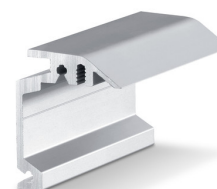

SKJULT VEGGFESTE PERLAN

Veggfeste for skjult veggmontering av løpeskinner

Betegnelse	Beskrivelse	Ident-nr.	Farge	Monteringstype
Skjult veggfeste Perlan	for bruk inntil 43 mm fløytykkelse	130445	som rustfritt stål	Vegg
Skjult veggfeste Perlan	for bruk inntil 43 mm fløytykkelse	130444	som rustfritt stål	Vegg
Skjult veggfeste Perlan	for bruk inntil 43 mm fløytykkelse	130447	som rustfritt stål	Vegg
Skjult veggfeste Perlan	for bruk inntil 43 mm fløytykkelse	130439	EV1	Vegg
Skjult veggfeste Perlan	for bruk inntil 43 mm fløytykkelse	130440	EV1	Vegg
Skjult veggfeste Perlan	for bruk inntil 43 mm fløytykkelse	130446	som rustfritt stål	Vegg
Skjult veggfeste Perlan	for bruk inntil 43 mm fløytykkelse	130435	EV1	Vegg
Skjult veggfeste Perlan	for bruk inntil 43 mm fløytykkelse	130436	EV1	Vegg
Skjult veggfeste Perlan	for bruk inntil 43 mm fløytykkelse	130438	EV1	Vegg