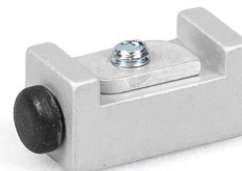

## VINKELSTOPPER

Endestopper for skyvedørblad

Betegnelse	Ident-nr.
Vinkelstopper	000339
Vinkelstopper	000342

## STOPPER FOR GJENNOMGÅENDE GULVSTYRING \*

Demper for heldekkende gulvstyringer som er integrert i gulv

Betegnelse	Ident-nr.
Stopper for gjennomgående gulvstyring	124655