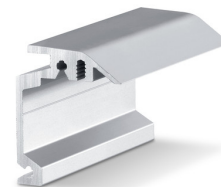

SKJULT VEGGFESTE PERLAN

Veggfeste for skjult veggmontering av løpeskiner

Betegnelse	Beskrivelse	Ident-nr.	Farge
Skjult veggfeste Perlan	etter mål, for bruk inntil 37 mm fløytykkelse	130468	som rustfritt stål
Skjult veggfeste Perlan	etter mål, for bruk inntil 37 mm fløytykkelse	130462	EV1

SETT PERLAN SOFTSTOP, KORT VARIANT, ENSIDIG DEMPET, TIL 80 KG

Perlan SoftStop ensidet demping for dørbladvekt opptil 80 kg og dørbladbredde på 575 til 900 mm