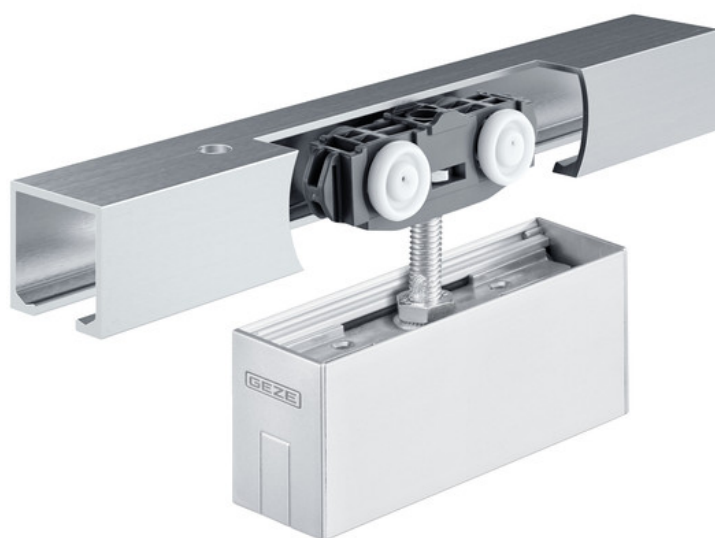

Produktdatablad

Rollan 80 NT komplett sett *

Skyvedørssystem for glassfløy

BRUKSOMRÅDER

- For glassfløy med 30 mm glassklemmeplate
- For dørbladvekt inntil 80 kg
- For veggmontasje

**PRODUKTEGENSKAPER**

→ Skyvedørssystem for glassfløy med dørbladvekt opptil 80 kg

TEKNISKE DATA

Salgsnavn	Rollan 80 NT komplett sett *
Fløymateriale	Glass, Kunststoff, Metall, Tre
Fløyvekt (maks.)	80 kg
Fløyvekt (maks.) med inntrekkdemping	40 kg
Antall dørføløy	1-fløyet dør, 2-fløyet dør
Testsykluser	50000
Korrosjonsverneklasse	1
Glasstykkelse	8 - 10 mm
Monteringstype	Vegg, Tak
Barrierefrihet	DIN 18040

VARIANTER / BESTILLINGSINFORMASJON

Betegnelse	Beskrivelse	Ident-nr.	Bladbredde (min.)	Dørbladbredde (maks.)	Glasstykkelse
GEZE Rollan 80 NT komplettsett	Sett for vegg- og takfeste med glassfløy, glassklemmeplate 30 mm enkeltvis skjult EV1, inntil 80 kg fløyvekt - kulelager-	160423	500 mm	970 mm	8 - 10 mm