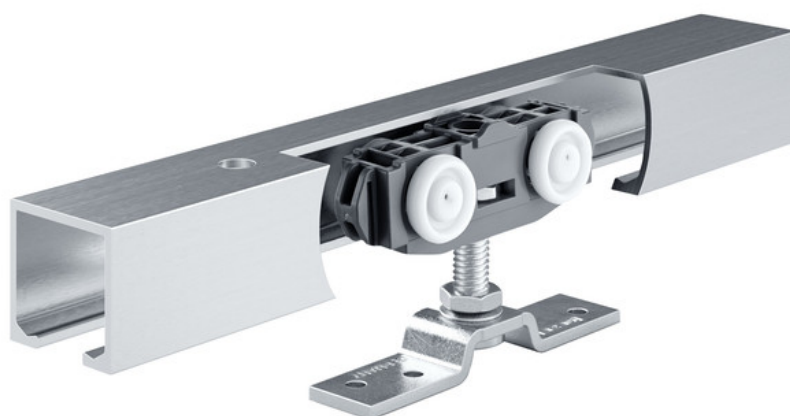

Produktdatablad

Rollan 80 NT komplett sett

Skyvedørssystem for tredører

BRUKSOMRÅDER

- For tre-, kunststoff- og metalledører
- For dørbladvekter inntil 80 kg
- For veggmontasje

Rollan 80 NT komplett sett

PRODUKTEGENSKAPER

→ Skyvedørssystem for tredører med dørbladvekt opptil 80 kg

TEKNISKE DATA

Salgsnavn	Rollan 80 NT komplett sett
Fløymateriale	Tre, Kunststoff, Metall, Glass
Fløyvekt (maks.)	80 kg
Fløyvekt (maks.) med inntrekkdemping	40 kg
Antall dørfloyer	1-fløyet dør, 2-fløyet dør
Testsykluser	50000
Korrosjonsverneklasse	1
Monteringstype	Vegg, Tak
Barrierefrihet	DIN 18040

VARIANTER / BESTILLINGSINFORMASJON

Betegnelse	Beskrivelse	Ident-nr.	Bladbredde (min.)	Dørbladbredde (maks.)	Monteringstyp
GEZE Rollan 80 NT komplettsett	Sett for vegg- og takfeste med trefløy standard, inntil 80 kg fløyvekt -kulelager-	160415	500 mm	1420 mm	Vegg, Tak
GEZE Rollan 80 NT komplettsett	Sett for vegg- og takfeste med trefløy standard, inntil 80 kg fløyvekt -kulelager-	160411	500 mm	840 mm	Vegg, Tak
GEZE Rollan 80 NT komplettsett	Sett for vegg- og takfeste med trefløy standard, inntil 80 kg fløyvekt -kulelager-	160413	500 mm	970 mm	Vegg, Tak
GEZE Rollan 80 NT komplettsett	Sett for vegg- og takfeste med trefløy standard, inntil 80 kg fløyvekt -kulelager-	160412	500 mm	920 mm	Vegg, Tak
GEZE Rollan 80 NT komplettsett	Sett for vegg- og takfeste med trefløy standard, inntil 80 kg fløyvekt -kulelager-	160414	500 mm	1190 mm	Vegg, Tak
GEZE Rollan 80 NT komplettsett	Sett for vegg- og takfeste med trefløy standard, inntil 80 kg fløyvekt -kulelager-	160416	500 mm	1640 mm	Vegg, Tak