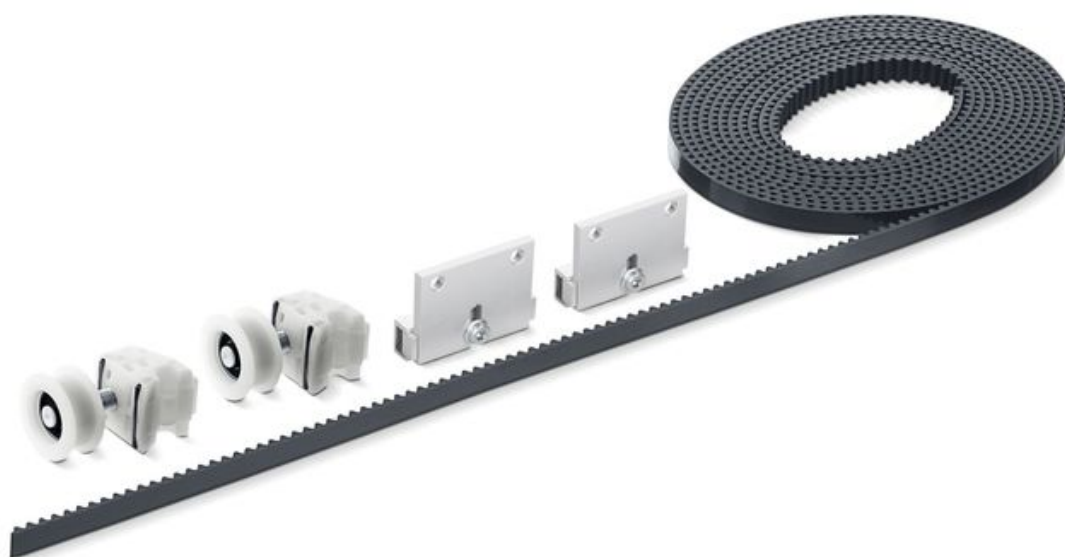

Produktdatablad

Sett Perlan Duosync

for glassfløy

Duosync – manuell drivenhet for glassfløy

BRUKSOMRÅDER

- Kan brukes til glassklemmeplate 45
- For Perlan skyvedørssystem
- For DuoSync 2-funksjon

Sett Perlan Duosync for glassfløy

PRODUKTEGENSKAPER

→ Duosync-drivenhet for manuelle to-fløyede skyvedører

TEKNISKE DATA

Salgsnavn	Sett Perlan Duosync for glassfløy
Fløymateriale	Glass, Kunststoff, Metall, Tre
Fløyvekt (maks.)	140 kg
Glasstykkelse	8 - 12.76 mm
Monteringstype	Vegg, Tak
Fast panel	Ja

VARIANTER / BESTILLINGSINFORMASJON

Betegnelse	Beskrivelse	Ident-nr.	Glasstykkelse	Monteringstype
Sett Perlan Duosync for glassfløy	for synkronisering av 2-fløys dører inntil 140 kg per fløy, består av: 2 x omløpshjul, 2 x medbringer glassklemmeplate, tannreim 12,5 m, monteringsmateriale	139207	8 - 12.76 mm	Vegg, Tak