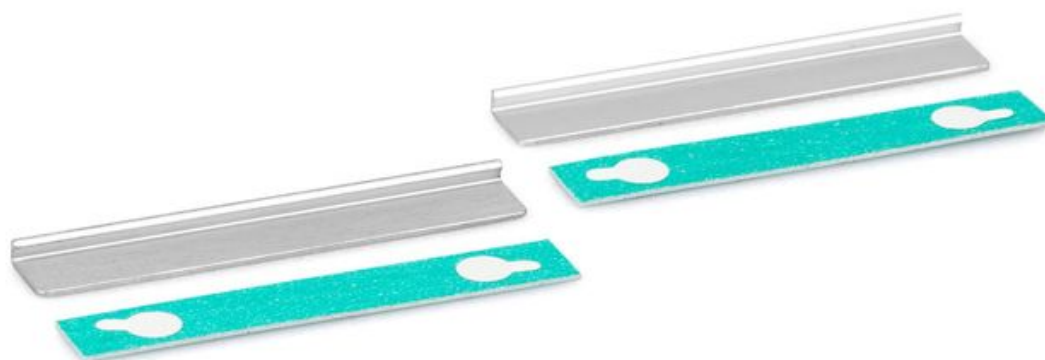

Produktdatablad

Sett med VSG limfeste

for sikkerhetsglass *

Alu-limfeste for laminert glass og glassklemmeplate 30

BRUKSOMRÅDER

- For laminert glass
- For glassfløy med 30 mm glassklemmeplate
- For dørbladveker inntil 80 kg

Sett med VSG limfeste for sikkerhetsglass *

PRODUKTEGENSKAPER

→ Alu-limfeste for laminert glass for klemming i glassklembeslag

TEKNISKE DATA

Salgsnavn Sett med VSG limfeste for sikkerhetsglass *

VARIANTER / BESTILLINGSINFORMASJON

Betegnelse	Beskrivelse	Ident-nr.
Sett med VSG limfeste for sikkerhetsglass *	for bruk på laminert sikkerhetsglass med glassklemmeplate 30 mm, for 2 klemmeplater, uten lim	142386

TILBEHØR

SETT MED GLASS KLEMPATE 30 MM GJENNOMGÅENDE SKJULT

Glassklemmeplate 30 for dørbldvekt opptil 80 kg med gjennomgående deksel

Betegnelse	Beskrivelse	Ident-nr.	Glasstykkelse
Sett med glass klemplate 30 mm gjennomgående skjult	Består av 2 glassklemmeplater med opphengskruer, gjennomgående deksel etter mål og deksler for endestykkene, EV1 eller som rustfritt stål, inntil 80 kg fløyvekt, for 8-12 mm sikkerhetsglass	142368	8 - 12 mm