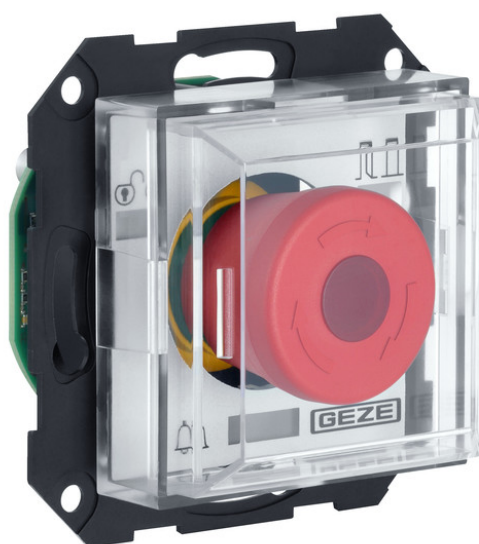

Produktdatablad

T 320, UP *

BRUKSOMRÅDER

- Terminal fungerer som et ekstra grensesnitt for en TZ 320 for å utløse en indirekte utløsning av en toveis rømningsdør
- Realisering av en toveis rømningsdør
- For montering i 55er innfelt program
- Montering i 62,5 mm dype innfelte bokser

**PRODUKTEGENSKAPER**

- Arealmessig betjenbar slaghette flate for rask og sikker betjening av den belyste nødtasten i panikksituasjoner
- Fargede tilkoblingsklemmer letter den elektriske tilkoblingen

TEKNISKE DATA

Salgsnavn	T 320, UP *
Monteringstype	Innfelt
Driftstemperatur	-10 - 50 °C
Beskyttelsesklasse	IP30
Driftsspennning	24 V DC
Strømforbruk	100 mA
Forsyningsspennning	24 V DC
Sabotasjekontakt	Ja
Nødtast	Ja
Visuell visning	ja
Lydstyrke	75 db
Med flatkabel	Ja
Oppfyller kravene i EltVTR	Ja
Tilsvarende EN 13637	Nei

VARIANTER / BESTILLINGSINFORMASJON

Betegnelse	Beskrivelse	Ident-nr.	Driftsspennning	Monteringstype
Steuerungseinheit T 320 UP *	(ikke noe fullstendig UP-sett tilgjengelig. Sammenstilling av enkeltkomponenter) / Styringsenhet med nødtast / Slagdeksel i transparent plast / For bryterprogram i system 55 / Montering i 62,5 mm dype UP-bokser / Driftsspennning: 24 V DC / Strømforbruk: 100 mA	140999	24 V DC	Innfelt