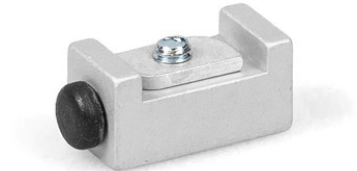

DISTANSEPROFIL 10 MM FOR SKJULT VEGGFESTE PERLAN 43 MM

Avstandsprofil for veggmontering for bladstyrker opptil 43 mm

Betegnelse	Beskrivelse	Ident-nr.	Farge
Distanseprofil 10 mm for skjult veggfeste Perlan 43 mm	for bruk med "Veggfeste til 43 mm", adderes til 20 mm avstand	136679	EV1
Distanseprofil 10 mm for skjult veggfeste Perlan 43 mm	for bruk med "Veggfeste til 43 mm", adderes til 20 mm avstand	136711	EV1
Distanseprofil 10 mm for skjult veggfeste Perlan 43 mm	for bruk med "Veggfeste til 43 mm", adderes til 20 mm avstand	136712	EV1
Distanseprofil 10 mm for skjult veggfeste Perlan 43 mm	konfigurert etter kundens ønske	136717	
Distanseprofil 10 mm for skjult veggfeste Perlan 43 mm	for bruk med "Veggfeste til 43 mm", adderes til 20 mm avstand	136680	EV1
Distanseprofil 10 mm for skjult veggfeste Perlan 43 mm	for bruk med "Veggfeste til 43 mm", adderes til 20 mm avstand	136716	som rustfritt stål
Distanseprofil 10 mm for skjult veggfeste Perlan 43 mm	for bruk med "Veggfeste til 43 mm", adderes til 20 mm avstand	136714	som rustfritt stål
Distanseprofil 10 mm for skjult veggfeste Perlan 43 mm	for bruk med "Veggfeste til 43 mm", adderes til 20 mm avstand	136715	som rustfritt stål
Distanseprofil 10 mm for skjult veggfeste Perlan 43 mm	for bruk med "Veggfeste til 43 mm", adderes til 20 mm avstand	136713	som rustfritt stål

VINKELSTOPPER

Endestopper for skyvedørblad

Betegnelse	Ident-nr.
Vinkelstopper	000339
Vinkelstopper	000342

STOPPER FOR GJENNOMGÅENDE GULVSTYRING *

Demper for heldekkende gulvstyringer som er integrert i gulv

Betegnelse	Ident-nr.
Stopper for gjennomgående gulvstyring	124655

SETT MED TRINNLØS HØYDEUTJEVNING/TAKAVSTANDSHOLDER

Trinnløs høydeutjevning for takmontering av løpeskiner

Betegnelse	Beskrivelse	Ident-nr.
Sett med trinnløs høydeutjevning/takavstandsholder	6 stk. trinnløs høydeutjevning, 13 til 18 mm. For bruk ved takmontering med klipsdeksel 100/145 og generell bruk når taket er ujevnt	138099