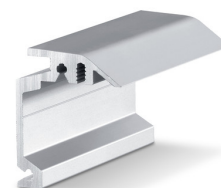

Betegnelse	Ident-nr.	Farge
Langt håndtak konfigurert *	127616	Rustfritt stål

SKJULT VEGGFESTE PERLAN

Veggfeste for skjult veggmontering av løpeskinner

Betegnelse	Beskrivelse	Ident-nr.	Farge	Monteringstype
Skjult veggfeste Perlan	for bruk inntil 43 mm fløytykkelse	130445	som rustfritt stål	Vegg
Skjult veggfeste Perlan	for bruk inntil 43 mm fløytykkelse	130444	som rustfritt stål	Vegg
Skjult veggfeste Perlan	for bruk inntil 43 mm fløytykkelse	130447	som rustfritt stål	Vegg
Skjult veggfeste Perlan	for bruk inntil 43 mm fløytykkelse	130439	EV1	Vegg
Skjult veggfeste Perlan	for bruk inntil 43 mm fløytykkelse	130440	EV1	Vegg
Skjult veggfeste Perlan	for bruk inntil 43 mm fløytykkelse	130446	som rustfritt stål	Vegg
Skjult veggfeste Perlan	for bruk inntil 43 mm fløytykkelse	130435	EV1	Vegg
Skjult veggfeste Perlan	for bruk inntil 43 mm fløytykkelse	130436	EV1	Vegg
Skjult veggfeste Perlan	for bruk inntil 43 mm fløytykkelse	130438	EV1	Vegg