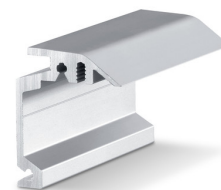

SKJULT VEGGFESTE PERLAN

Veggfeste for skjult veggmontering av løpeskinner

Betegnelse	Beskrivelse	Ident-nr.	Farge	Monteringstype
Skjult veggfeste Perlan	for bruk inntil 43 mm fløytykkelse	130445	som rustfritt stål	Vegg
Skjult veggfeste Perlan	for bruk inntil 43 mm fløytykkelse	130444	som rustfritt stål	Vegg
Skjult veggfeste Perlan	for bruk inntil 43 mm fløytykkelse	130447	som rustfritt stål	Vegg
Skjult veggfeste Perlan	for bruk inntil 43 mm fløytykkelse	130439	EV1	Vegg
Skjult veggfeste Perlan	for bruk inntil 43 mm fløytykkelse	130440	EV1	Vegg
Skjult veggfeste Perlan	for bruk inntil 43 mm fløytykkelse	130446	som rustfritt stål	Vegg
Skjult veggfeste Perlan	for bruk inntil 43 mm fløytykkelse	130435	EV1	Vegg
Skjult veggfeste Perlan	for bruk inntil 43 mm fløytykkelse	130436	EV1	Vegg
Skjult veggfeste Perlan	for bruk inntil 43 mm fløytykkelse	130438	EV1	Vegg