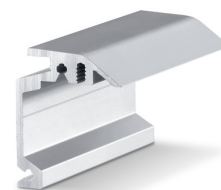

LANGT HÅNDTAK KONFIGURERT *

Støthåndtak - rund utførelse for montering på glassfløy

Betegnelse	Ident-nr.	Farge
Langt håndtak konfigurert *	127616	Rustfritt stål

SKJULT VEGGFESTE PERLAN

Veggfeste for skjult veggmontering av løpeskiner