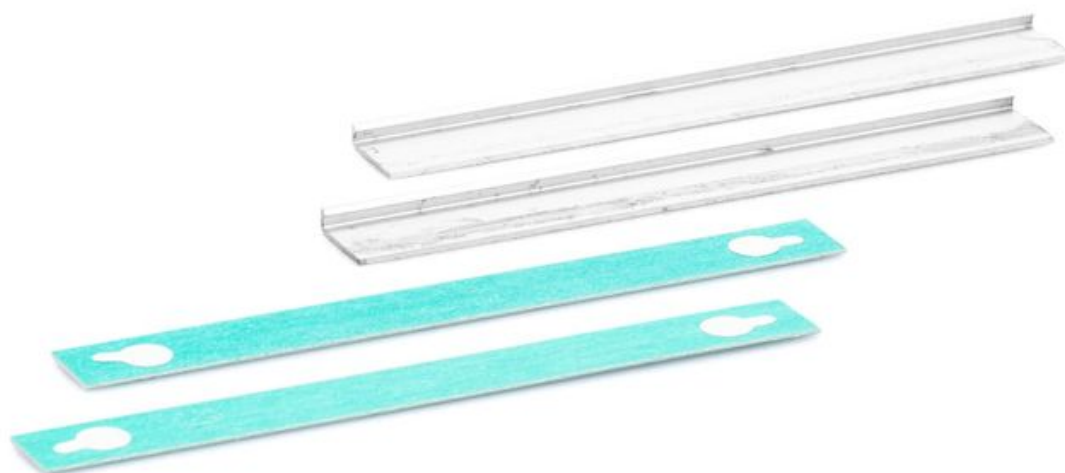

# Sett med VSG limfeste

# for sikkerhetsglass \*

Alu-limfeste for laminert glass og glassklemmeplate 45

## BRUKSOMRÅDER

- For laminert glass
- For glassfløy med 45 mm glassklemmeplate
- For dørbladveker opptil 140 kg

# Sett med VSG limfeste for sikkerhetsglass \*