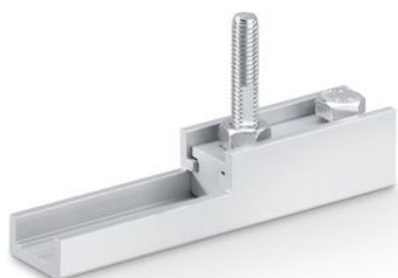

Produktdatablad

Sett med skjult opphengsprofil

For innfresing i tredøren

BRUKSOMRÅDER

→ Tredører for skyvedørssystemer

Sett med skjult opphengsprofil

PRODUKTEGENSKAPER

→ Senkbare opphengsplater gjør det mulig med en dørinnbygging med liten spalteavstand mellom løpeprofilen og dørøverkanten

TEKNISKE DATA

Salgsnavn	Sett med skjult opphengsprofil
-----------	--------------------------------

VARIANTER / BESTILLINGSINFORMASJON

Betegnelse	Beskrivelse	Ident-nr.
Sett med skjult opphengsprofil	2 stk, freses inn i trefløyen, inkl. opphengskruer og flat gaffelnøkkel for høydejustering	138015