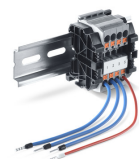

SERIEKLEMMER SETT 4 MM² *

For tilkobling av drivkabel med tverrsnitt opp til 4 mm²

Betegnelse	Beskrivelse	Ident-nr.
Serieklemmer sett 4 mm² *	For tilkobling av drivkabel med diameter opp til 4 mm². Sett med 4 stk. rekkeklemmer, endeplate, endeklemmer og tilkoblingsledninger.	187323