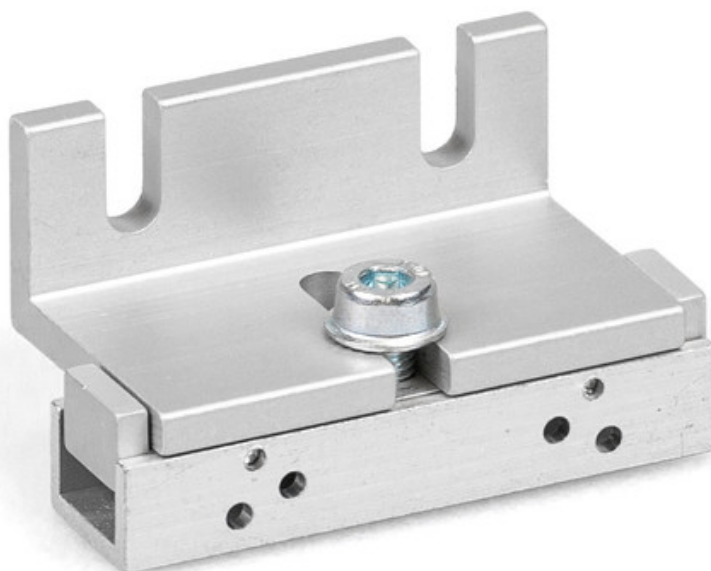

## Medbringer tre

Utløser for tredører ved synkron åpningsatferd

## PRODUKTEGENSKAPER

→ Utløser for feste på bevegelig dørblad ved synkron åpning og lukking ved skyvedørssystemer