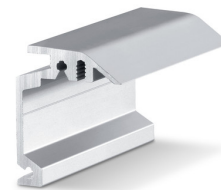

Sett Perlan 140 for glassfløy

ENDESTOPPER PERLAN 140 (OGSÅ KS)

Endestopper for skyvedørblad også egnet for utendørs bruk

Betegnelse	Beskrivelse	Ident-nr.
Endestopper Perlan 140 (også KS)	Metalldel i rustfritt stål	119362

SETT PERLAN SOFTSTOP, KORT VARIANT, ENSIDIG DEMPET, TIL 80 KG

Perlan SoftStop ensidet demping for dørbladvekt opptil 80 kg og dørbladbredde på 575 til 900 mm

Betegnelse	Beskrivelse	Ident-nr.	Bladbredde (min.)	Dørbladbredd e (maks.)
SET KURZ 1-SEITIG Perlan SoftStop (128876)	Settet inneholder: 2 x rullefogner med ensidig demper, 2 x endestoppere, 1 x utløser med festeskruer, 2 x standard bæreplate	128876	575 mm	900 mm

SKJULT VEGGFESTE PERLAN

Veggfeste for skjult veggmontering av løpeskiner

Betegnelse	Beskrivelse	Ident-nr.	Farge
Skjult veggfeste Perlan	for bruk inntil 37 mm fløytykkelse	130463	som rustfritt stål
Skjult veggfeste Perlan	for bruk inntil 37 mm fløytykkelse	130415	EV1
Skjult veggfeste Perlan	for bruk inntil 37 mm fløytykkelse	130417	EV1
Skjult veggfeste Perlan	for bruk inntil 37 mm fløytykkelse	130418	EV1
Skjult veggfeste Perlan	for bruk inntil 37 mm fløytykkelse	130419	EV1
Skjult veggfeste Perlan	for bruk inntil 37 mm fløytykkelse	130465	som rustfritt stål
Skjult veggfeste Perlan	for bruk inntil 37 mm fløytykkelse	130466	som rustfritt stål
Skjult veggfeste Perlan	for bruk inntil 37 mm fløytykkelse	130464	som rustfritt stål
Skjult veggfeste Perlan	for bruk inntil 37 mm fløytykkelse	130414	EV1