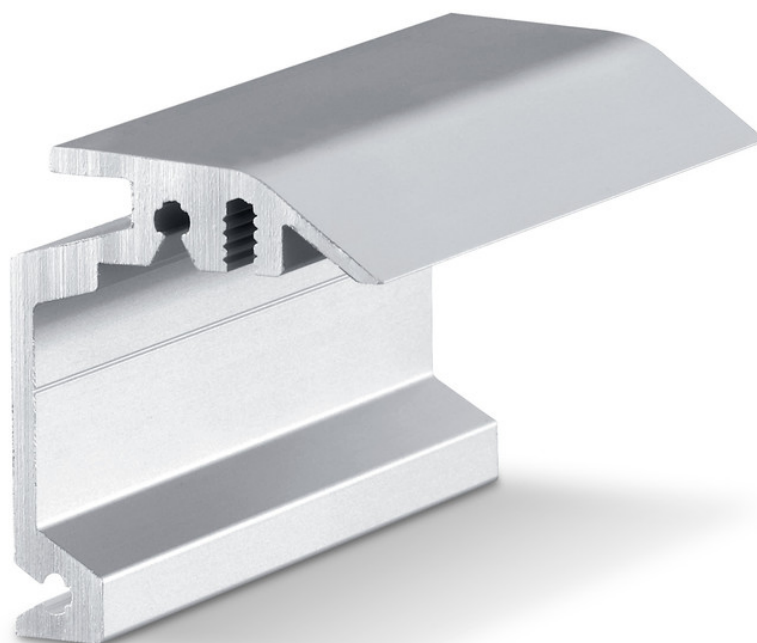

Produktdatablad

Skjult veggfeste

Perlan

Veggfeste for skjult veggmontering av løpeskinner

BRUKSOMRÅDER

- For veggmontasje
- For tredører opptil 43 mm tykkelse
- For skjult montering
- For helglassdører

Skjult veggfeste Perlan

PRODUKTEGENSKAPER

→ Veggfeste for skjult montering av løpeskinneprofil på vegg og dørbladtykkelse opptil 43 mm

TEKNISKE DATA

Salgsnavn	Skjult veggfeste Perlan
Fløymateriale	Glass, Kunststoff, Metall, Tre
Antall dørfølger	1-fløyet dør, 2-fløyet dør
Monteringstype	Vegg
Farge	EV1

VARIANTER / BESTILLINGSINFORMASJON

Betegnelse	Beskrivelse	Ident-nr.	Farge	Monteringstype
Skjult veggfeste Perlan	for bruk inntil 43 mm fløytykkelse	130445	som rustfritt stål	Vegg
Skjult veggfeste Perlan	for bruk inntil 43 mm fløytykkelse	130444	som rustfritt stål	Vegg
Skjult veggfeste Perlan	for bruk inntil 43 mm fløytykkelse	130447	som rustfritt stål	Vegg
Skjult veggfeste Perlan	for bruk inntil 43 mm fløytykkelse	130439	EV1	Vegg
Skjult veggfeste Perlan	for bruk inntil 43 mm fløytykkelse	130440	EV1	Vegg
Skjult veggfeste Perlan	for bruk inntil 43 mm fløytykkelse	130446	som rustfritt stål	Vegg
Skjult veggfeste Perlan	for bruk inntil 43 mm fløytykkelse	130435	EV1	Vegg
Skjult veggfeste Perlan	for bruk inntil 43 mm fløytykkelse	130436	EV1	Vegg
Skjult veggfeste Perlan	for bruk inntil 43 mm fløytykkelse	130438	EV1	Vegg