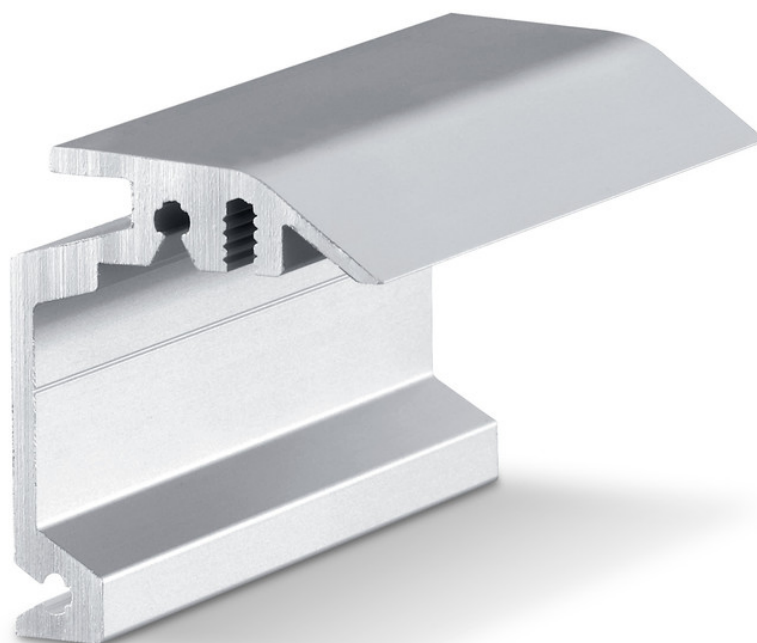

# Skjult veggfeste

# Perlan

Veggfeste for skjult veggmontering av løpeskinner

## PRODUKTEGENSKAPER

→ Veggfeste for skjult montering av løpeskinneprofil på vegg og dørbladtykkelse opptil 37 mm