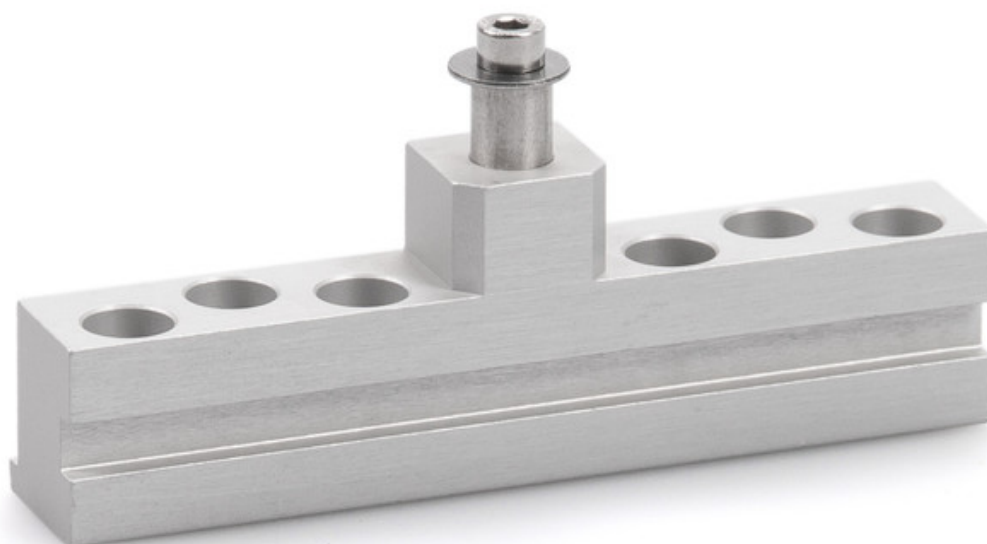

Produktdatablad

Saksebrakett E 3000

NSK HE *

For montering av spindelmotorer E 1500 S og E 3000 på takvindu

BRUKSOMRÅDER

→ Sekundærlukkekanthmontering på takvinduer av type Heroal 85 D

Saksebrakett E 3000 NSK HE *

PRODUKTEGENSKAPER

→ Enkel å feste

TEKNISKE DATA

Salgsnavn Saksebrakett E 3000 NSK HE *

VARIANTER / BESTILLINGSINFORMASJON

Betegnelse	Beskrivelse	Ident-nr.	Farge
Saksebrakett E 3000 NSK HE *	egnet for sekundærlukkeantmontering på takvinduer (Heroal 85 D)	136206	EV1