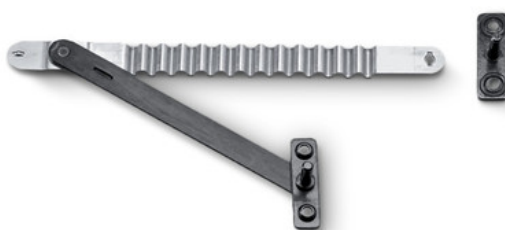

Produktdatablad

Sikkerhetsaks Nr. 35

For sikring av bunnhengslede vinduer

BRUKSOMRÅDER

- Eget for bunnhengslet vindu
- Til bruk ved betjening av kjedemotor på et bunnhengslet vindu
- Montering på tre-, plast eller metallvinduer
- Blad- og karmmontering

**PRODUKTEGENSKAPER**

- Gjør det mulig med en varig fast forbindelse mellom vindusrammen og åpningsvinduet
- Kan monteres fra fløyhøyde 300 mm
- Avhengig av dørblad høyde og dørbladvekt kan en åpningsbredde opptil ca. 700 mm realiseres
- Per åpningsvindu kreves to sikkerhetssakser

TEKNISKE DATA

Salgsnavn

Sikkerhetssaks Nr. 35

VARIANTER / BESTILLINGSINFORMASJON

Betegnelse	Beskrivelse	Ident-nr.	Farge
Sikkerhetssaks Nr. 35	Lagervariant Fixpack (10 stk.), min. fløyhøyde 300 mm	014499	Galvanisert