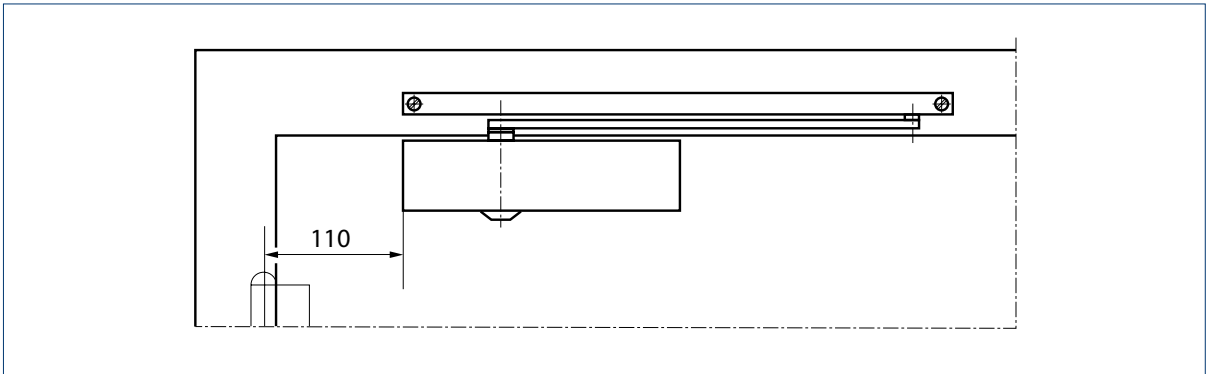

GEZE dørlukkerporteføljen kjennetegnes spesielt ved sin enhetlige design og identiske beslagsdimensjoner.

Mål

TS 5000 SoftClose

Dørbladmontasje på hengselsiden

TS 5000 SoftClose

Innstillingsalternativer

TS 5000 SoftClose

Endeslag (15°-0°) Lukkehastighet (180°-15°)

Teknisk data

Produktegenskaper	TS 5000 SoftClose
Lukkekraft iht. EN 1154	EN 2 - 6
Barrierefri iht. DIN 18040 opp til dørbladbredde (maks.) i mm	1100 mm
Dørbladbredde (maks)	1400 mm
Lengde/bredde/høyde	287 mm/47 mm/60 mm
Type montering	Dørbladmontasje hengselside, Karmmontasje på motsatt hengselside
Åpningsvinkel (maks)	180 °
Egnethet for brannører	●
Justerbar lukkekraft	Ja, trinnløs
Justerbar lukkehastighet	●
Justerbart endeslag	Ja, via ventil
Justerbart endeslag hastighet	●
Åpningsbrems integrert	Ja, hydraulisk justerbar
Innstilling av lukkekraft	Front
Stoppe funksjon (TS 5000 SoftClose funksjon) Kan justeres fra front	●
Optisk visning av lukkekraft	●
Elektrisk hold-åpen enhet	Valgfri
Sikkerhetsventil for å forhindre forsettlig skade	●
Integrert røykmelder	-