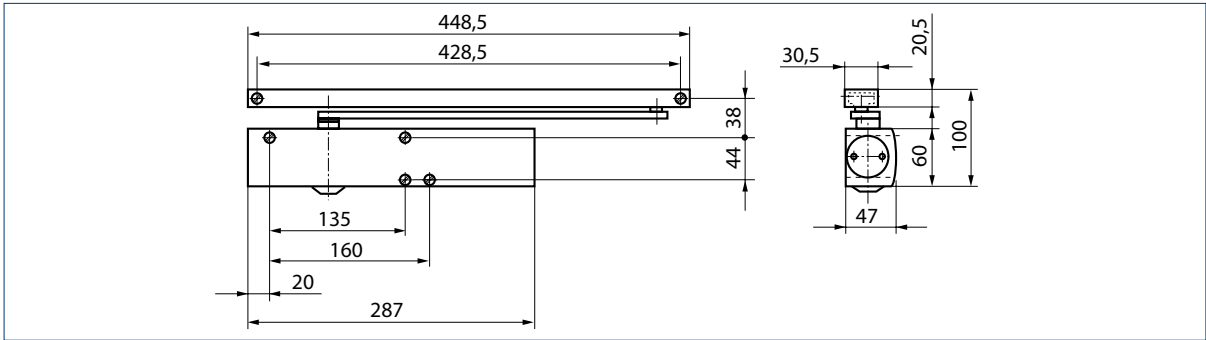

GEZE dørlukkerporteføljen kjennetegnes spesielt ved sin enhetlige design og identiske beslagsdimensjoner.

Mål

TS 5000 SoftClose

Dørbladmontasje på hengselsiden

TS 5000 SoftClose

Innstillingsalternativer

TS 5000 SoftClose