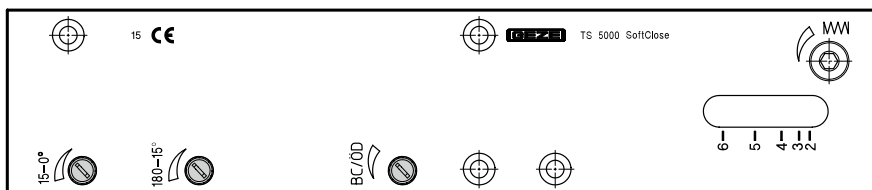

GEZE dørlukkerporteføljen kjennetegnes spesielt ved sin enhetlige design og identiske beslagsdimensjoner.

Mål

TS 5000 SoftClose

Dørbladmontasje på hengselsiden

TS 5000 SoftClose

Innstillingsalternativer

TS 5000 SoftClose

Endeslag (15°-0°) Lukkehastighet (180°-15°)

Teknisk data

Produktegenskaper	TS 5000 SoftClose
Lukkekraft iht. EN 1154	EN 2 - 6
Barrierefri iht. DIN 18040 opp til dørbladbredde (maks.) i mm	1100 mm
Dørbladbredde (maks)	1400 mm
Lengde/bredde/høyde	287 mm/47 mm/60 mm
Type montering	Dørbladmontasje hengselside, Karmmontasje på motsatt hengselside
Åpningsvinkel (maks)	180 °
Egnethet for brannører	●
Justerbar lukkekraft	Ja, trinnløs
Justerbar lukkehastighet	●
Justerbart endeslag	Ja, via ventil
Justerbart endeslag hastighet	●
Åpningsbrems integrert	Ja, hydraulisk justerbar
Innstilling av lukkekraft	Front
Stoppe funksjon (TS 5000 SoftClose funksjon) Kan justeres fra front	●
Optisk visning av lukkekraft	●
Elektrisk hold-åpen enhet	Valgfri
Sikkerhetsventil for å forhindre forsettlig skade	●
Integrert røykmelder	-