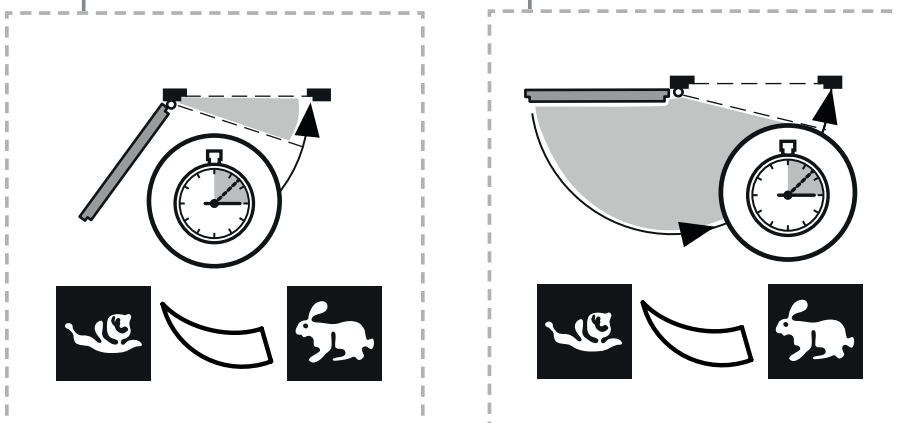

GEZE TS 5000 SoftClose dørlukker er kompatibel med alle glideskinner i TS 5000-systemet og kan derfor brukes på både en- og to-fløyede dører, på hengselsiden (dørbladmontasje) og motsatt hengselside (karmmontasje).

GEZE dørlukkerporteføljen kjennetegnes spesielt ved sin enhetlige design og identiske beslagsdimensjoner.

Mål

TS 5000 SoftClose

Dørbladmontasje på hengselsiden

TS 5000 SoftClose

Innstillingsalternativer

TS 5000 SoftClose

Endeslag (15°-0°) Lukkehastighet (180°-15°)

Teknisk data

Produktegenskaper	TS 5000 SoftClose
Lukkekraft iht. EN 1154	EN 2 - 6
Barrierefri iht. DIN 18040 opp til dørbladbredde (maks.) i mm	1100 mm
Dørbladbredde (maks)	1400 mm
Lengde/bredde/høyde	287 mm/47 mm/60 mm
Type montering	Dørbladmontasje hengselside, Karmmontasje på motsatt hengselside
Åpningsvinkel (maks)	180 °
Egnethet for brannører	●
Justerbar lukkekraft	Ja, trinnløs
Justerbar lukkehastighet	●
Justerbart endeslag	Ja, via ventil
Justerbart endeslag hastighet	●
Åpningsbrems integrert	Ja, hydraulisk justerbar
Innstilling av lukkekraft	Front
Stoppe funksjon (TS 5000 SoftClose funksjon) Kan justeres fra front	●
Optisk visning av lukkekraft	●
Elektrisk hold-åpen enhet	Valgfri
Sikkerhetsventil for å forhindre forsettlig skade	●
Integrert røykmelder	-