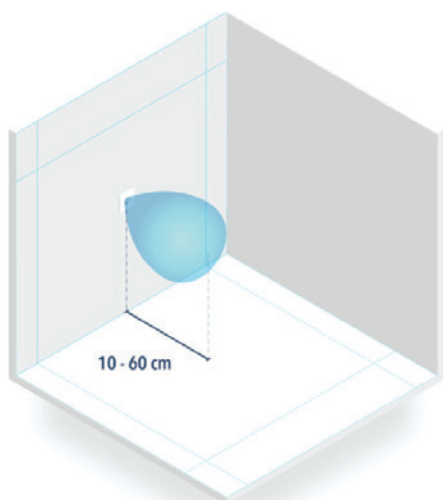

Tekniske data

Produktspesifikasjoner	GEZE GC 307+
Teknologi	Elektromagnetiske radarbølger
Sendefrekvens	24.15 GHz
Strømforbruk	< 1.5W
Innstilling av scannevidde	pr. DIP-bryter, med fjernkontroll
Installasjonshøyde	i håndhøyde
IP-klasse	IP65
Temperaturområde	-20 °C - 55 °C
Godkjennelser	RED 2014/53/EU, RoHS 2011/65/EU

DETEKTERINGSOMRÅDE OG EKSEMPEL PÅ BRUK

Størrelse for deteksjonsfelt:

+/- 0 til 60 cm hvis bevegelse mot sensor ved 90 ° (justerbar)

Bestillingsinformasjon

Navn	Beskrivelse	Versjon	Mål	Monteringstype	ID no
GC 307+ (håndpiktogram)	Bryter for aktivering av automatiske dører	Alpine white	80 x 80 x 21 mm	Utenpåliggende montasje	195727
GC 307+ (WC ikon)	Bryter for aktivering av automatiske dører	Alpine white	80 x 80 x 21 mm	Utenpåliggende montasje	195751
GC 307+ (håndpiktogram)	Bryter for aktivering av automatiske dører	Alpine white	80 x 80 x 8 mm	Innfelt	193226
GC 307+ (WC ikon)	Bryter for aktivering av automatiske dører	Alpine white	80 x 80 x 8 mm	Innfelt	195750