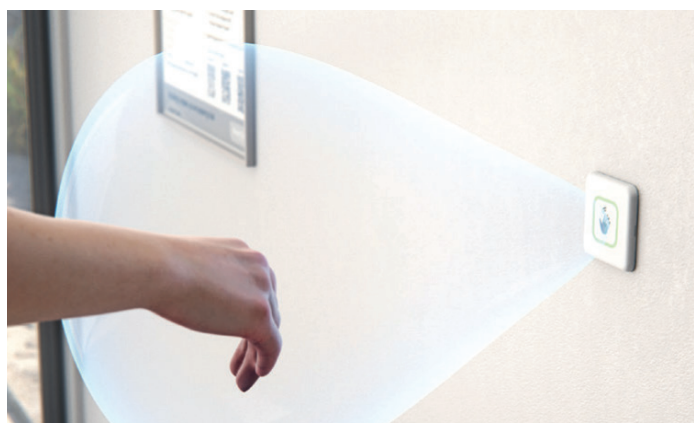

Tekniske data

Produktspesifikasjoner	GEZE GC 307+
Teknologi	Elektromagnetiske radarbølger
Sendefrekvens	24.15 GHz
Strømforbruk	< 1.5W
Innstilling av scannevidde	pr. DIP-bryter, med fjernkontroll
Installasjonshøyde	i håndhøyde
IP-klasse	IP65
Temperaturområde	-20 °C - 55 °C
Godkjennelser	RED 2014/53/EU, RoHS 2011/65/EU

DETEKTERINGSOMRÅDE OG EKSEMPEL PÅ BRUK

Størrelse for deteksjonsfelt:

+/- 0 til 60 cm hvis bevegelse mot sensor ved 90 ° (justerbar)

Bestillingsinformasjon

Navn	Beskrivelse	Versjon	Mål	Monteringstype	ID no
GC 307+ (håndpiktogram)	Bryter for aktivering av automatiske dører	Alpine white	80 x 80 x 21 mm	Utenpåliggende montasje	195727
GC 307+ (WC ikon)	Bryter for aktivering av automatiske dører	Alpine white	80 x 80 x 21 mm	Utenpåliggende montasje	195751
GC 307+ (håndpiktogram)	Bryter for aktivering av automatiske dører	Alpine white	80 x 80 x 8 mm	Innfelt	193226
GC 307+ (WC ikon)	Bryter for aktivering av automatiske dører	Alpine white	80 x 80 x 8 mm	Innfelt	195750