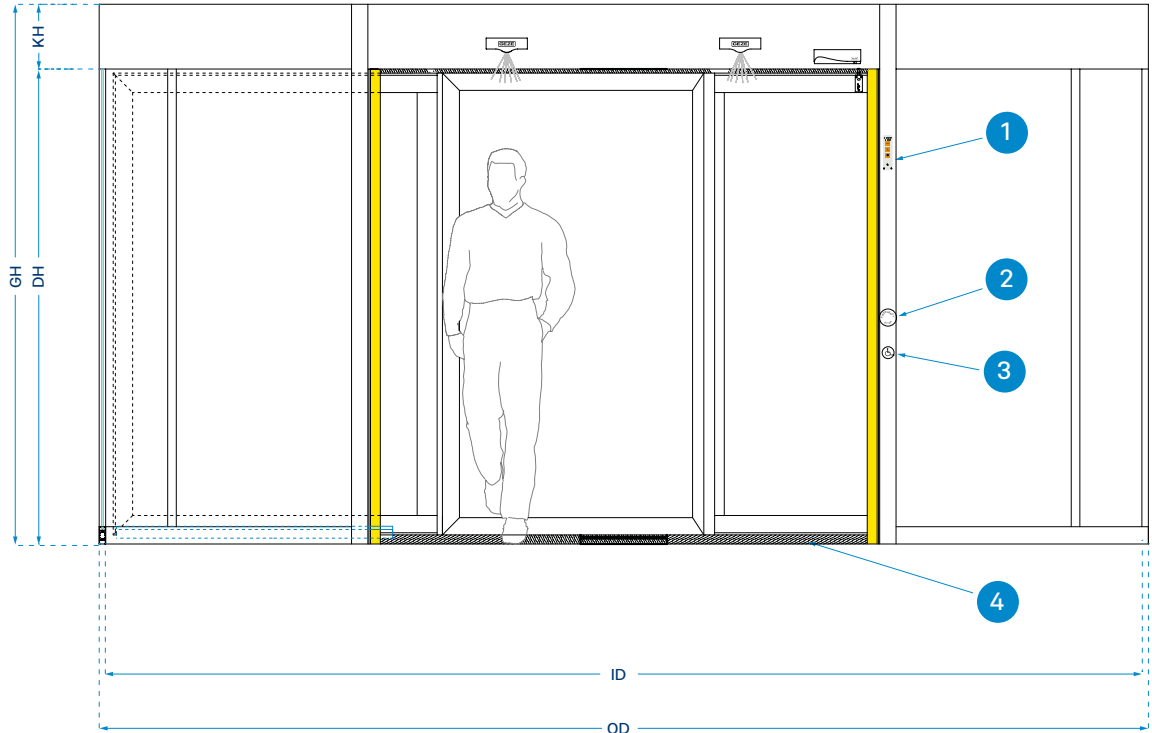

Dimensjoner

TSA 395 Multi

Trebladets karuselldør

SETT FORFRA

- 1 Betjeningspanel
- 2 Nødstopbryter
- 3 Trykkplate
- 4 Børstetetning
- ID Innvendig diameter
- AD Utvendig diameter
- GH Total høyde
- DH Ganghøyde
- KH Høyde på takkonstruksjon