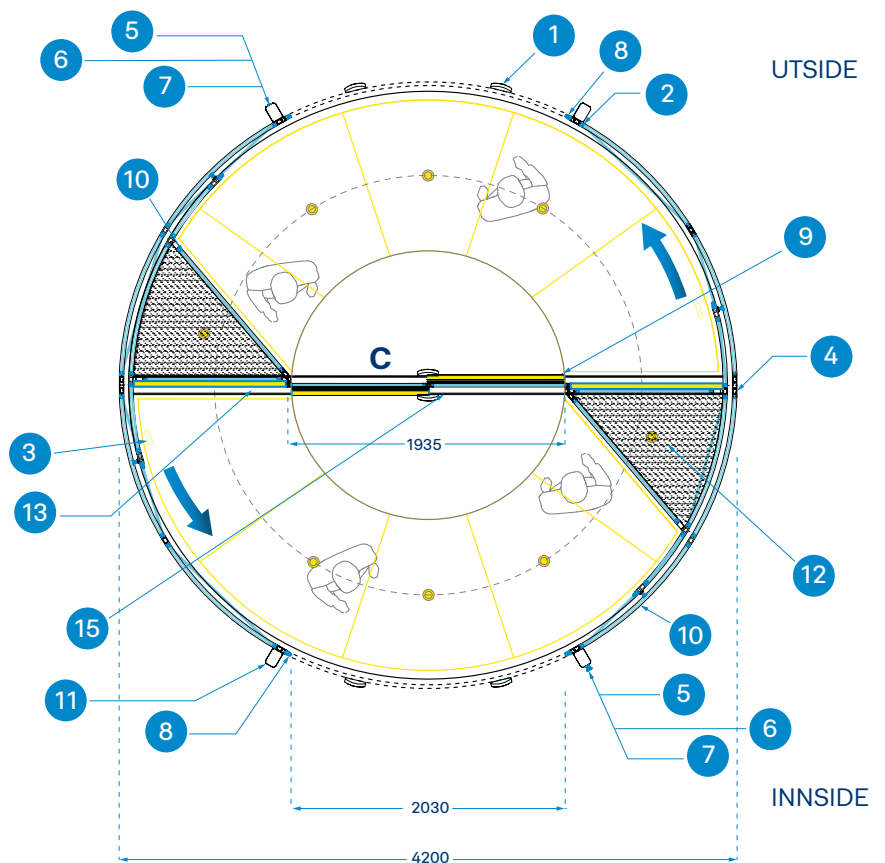

## SETT FORFRA

- 1 Betjeningspanel
- 2 Nødstopbryter
- 3 Trykkplate
- 4 Børstetetning
- ID Innvendig diameter
- AD Utvendig diameter
- GH Total høyde
- DH Ganghøyde
- KH Høyde på takkonstruksjon

## SETT OVENFRA

- 1 Radarbasert bevegelsesdetektor
- 2 Glassinnkapsling
- 3 Tilstededetektor
- 4 80×30 mm aluminiumsprofil
- 5 Nødstopbryter
- 6 Trykkplate
- 7 Betjeningspanel
- 8 Håndsensor
- 9 Stolpesikring
- 10 4 + 4 mm LSG
- 11 Sensordeksel
- 12 10 W LED
- 13 Lysgardinsensor
- 14 Radarbasert bevegelsesdetektor
- 15 Skyvedør
- ÖW Åpningsbredde