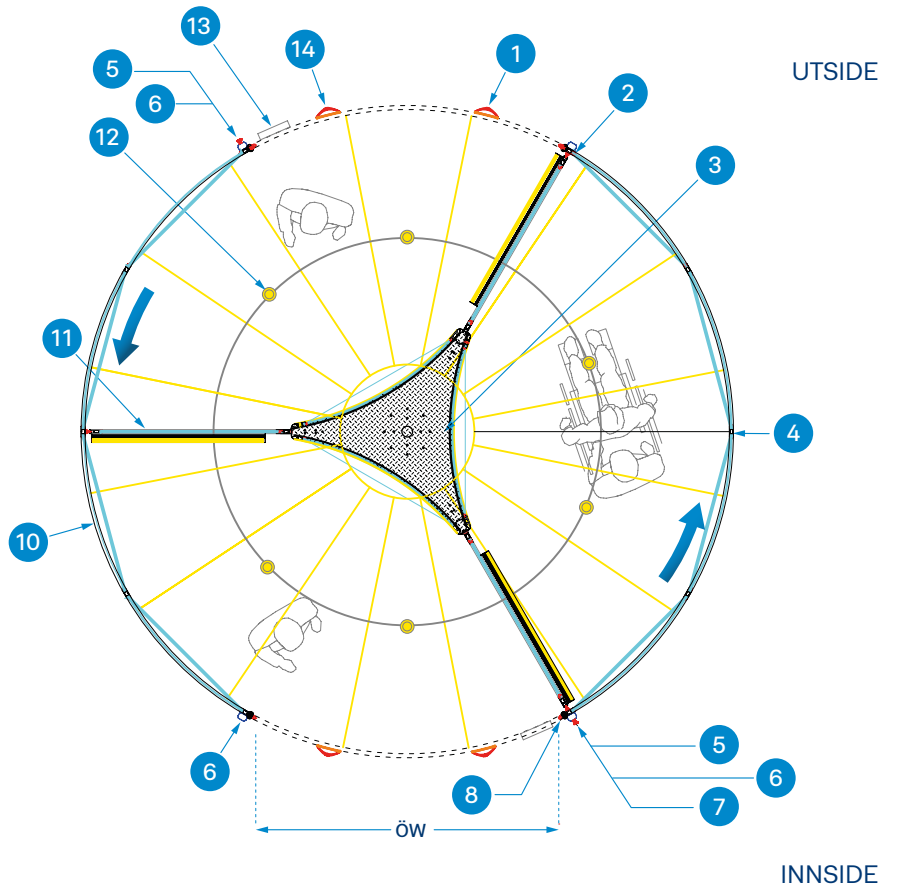

## SETT FORFRA

- 1 Manuell låsing
- 2 Betjeningspanel/  
programvelger
- 3 Nødstoppbryter
- 4 Trykkplate
- 5 Børstetetning
- AD Utvendig diameter
- GH Total høyde
- DH Ganghøyde
- KH Høyde på  
takkonstruksjon

## SETT OVENFRA

- 1 Radarbasert bevegelsesdetektor
- 2 Glassinnkapsling
- 3 Innebygd utstillingsmonter
- 4 80×30 mm aluminiumsprofil
- 5 Nødstoppbryter
- 6 Trykkplate
- 7 Betjeningspanel
- 8 Stolpesikring
- 9 Festeprofilstolpe
- 10 8 mm LSG
- 11 8 mm LSG
- 12 10 W LED
- 13 Sikkerhetssensor på frontstolpe
- 14 Radarbasert bevegelsesdetektor
- ÖW Åpningsbredde