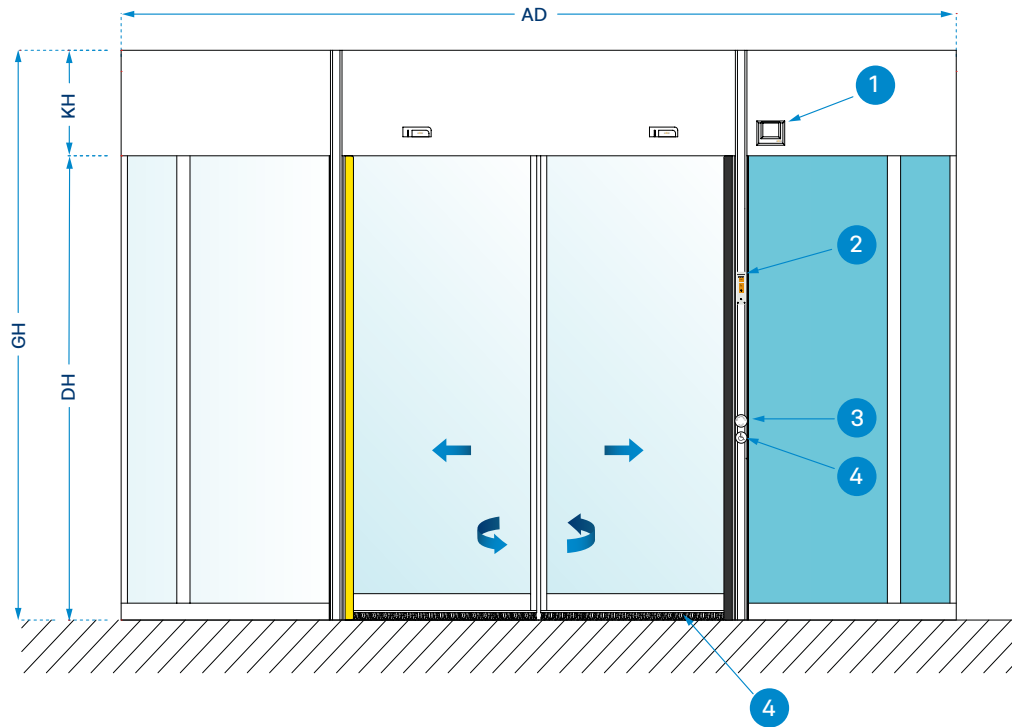

TSA 395 leveres i trebladere eller firebladere versjon med en diameter på opptil 6000 mm. Vi har også et bredt utvalg av overflatedesign og farger. Nattdør kan velges som ekstrautstyr. Det er kun en automatisk variant tilgjengelig på grunn av størrelsen på dørsystemet. Midtpartiet i dørsystemet kan eventuelt utstyres med en utstillingmonter som kan utformes etter ønske, for eksempel til reklameformål. Dørsystemet er testet og sertifisert iht. EN 16005.

## SETT FORFRA

- 1 Manuell låsing
- 2 Betjeningspanel/  
programvelger
- 3 Nødstoppbryter
- 4 Trykkplate
- 5 Børstetetning
- AD Utvendig diameter
- GH Total høyde
- DH Ganghøyde
- KH Høyde på  
takkonstruksjon