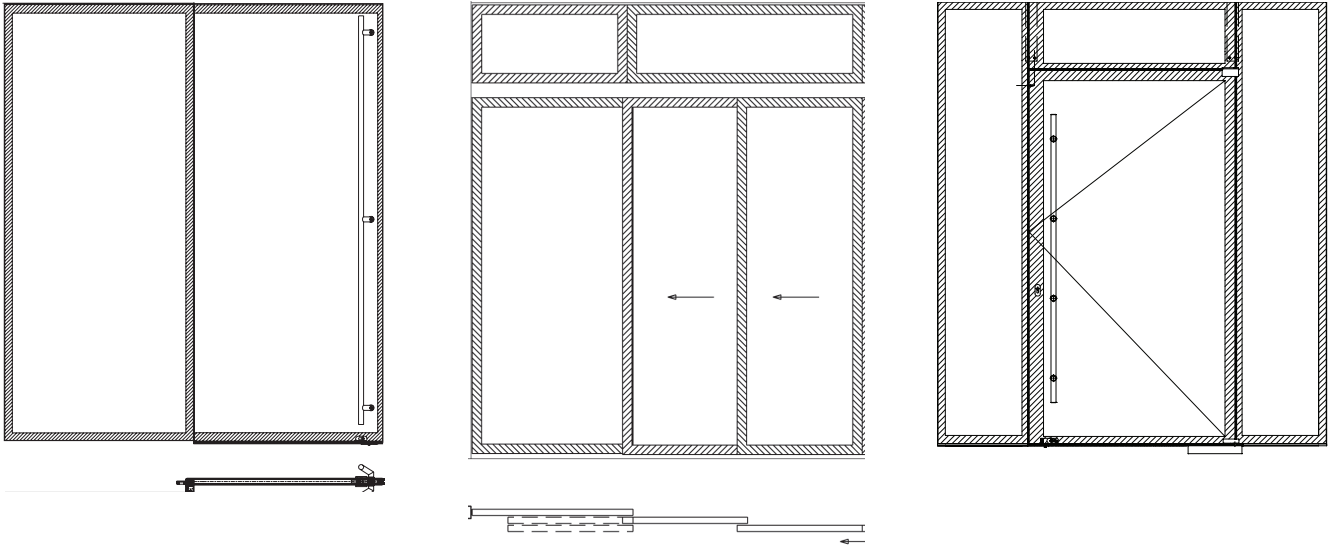

Tegninger

IGG