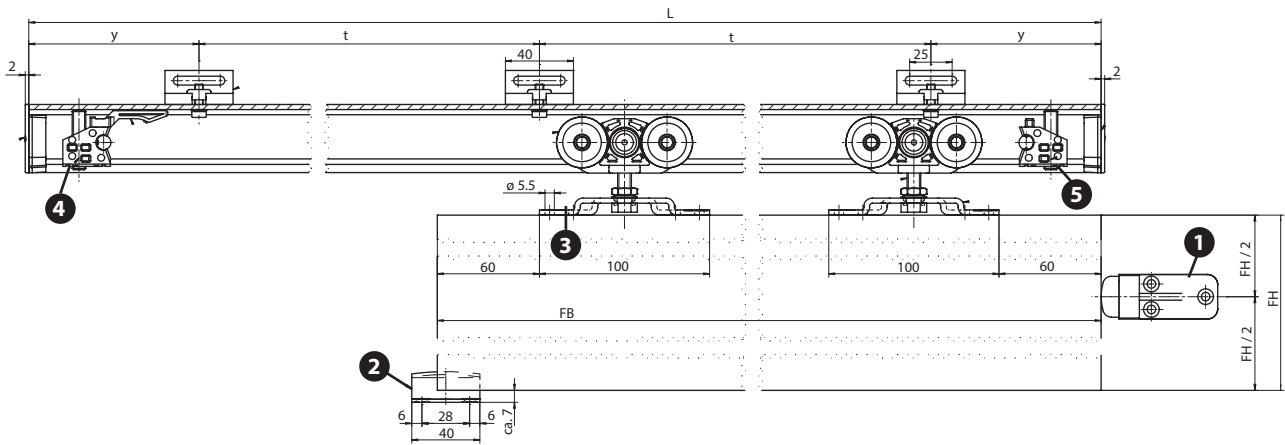

GEZE

DØRTEKNIKK

GEZE Perlan 140 Skyvedørsbeslag

GEZE PERLAN 140

Mange anvendelsesmuligheter med individuelt tilbehør

Perlan 140 er et rullesystem for en- og flere fløyede samt synkroniserte skyvedørsanlegg. Med sitt edle, diskrete design passer det perfekt til ethvert rom. Den avanserte teknologien, de høyverdige materialene og den førsteklasses fremstillingen åpner skyvedører med minimal kraft og gjør Perlan 140 til den ideelle løsningen for mange års bruk i høyt frekventerte bolig- og kontorområder.

1. Dørstopp
2. Gulvstyring
3. Bæreplate
4. Dørstopp med dørhold, innbygget
5. Dørstopp, innbygget

Montasje

Perlan 140

Direktemontasje
i tak

Montasje på vegg
med festevinkler

Montasje i tak
med montasjeplater

Bestillingsinformasjon

Dørbredde	Skinnelengde	ID Nr. Perlan sett
51-70 cm	1150 mm	119352
71-90 cm	1650 mm	119353
91-110 cm	1900 mm	119354
111-130 cm	2350 mm	119355
131-150 cm	2800 mm	119356
151-170 cm	3250 mm	119357