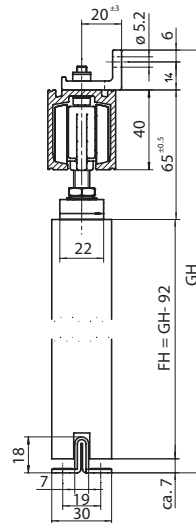

1. Dørstopp
2. Gulvstyring
3. Bæreplate
4. Dørstopp med dørhold, innbygget
5. Dørstopp, innbygget

Montasje

Perlan 140

Direktemontasje
i tak

Montasje på vegg
med festevinkler

Montasje i tak
med montasjeplater

Bestillingsinformasjon

Dørbredde	Skinnelengde	ID Nr. Perlan sett
51-70 cm	1150 mm	119352
71-90 cm	1650 mm	119353
91-110 cm	1900 mm	119354
111-130 cm	2350 mm	119355
131-150 cm	2800 mm	119356
151-170 cm	3250 mm	119357