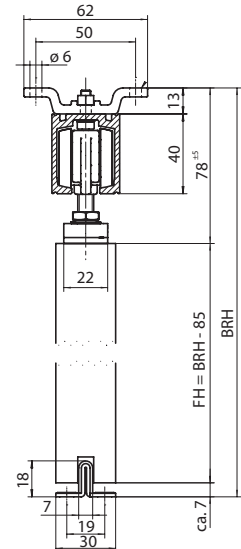

1. Dørstopp
2. Gulvstyring
3. Bæreplate
4. Dørstopp med dørhold, innbygget
5. Dørstopp, innbygget

Montasje

Perlan 140

Direktemontasje
i tak

Montasje på vegg
med festevinkler

Montasje i tak
med montasjeplater

Bestillingsinformasjon

Dørbredde	Skinnelengde	ID Nr. Perlan sett
51-70 cm	1150 mm	119352
71-90 cm	1650 mm	119353
91-110 cm	1900 mm	119354
111-130 cm	2350 mm	119355
131-150 cm	2800 mm	119356
151-170 cm	3250 mm	119357