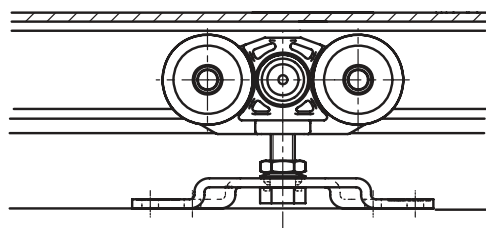

1. Dørstopp
2. Gulvstyring
3. Bæreplate
4. Dørstopp med dørhold, innbygget
5. Dørstopp, innbygget

Montasje

Perlan 140

Direktemontasje
i tak

Montasje på vegg
med festevinkler

Montasje i tak
med montasjeplater

Bestillingsinformasjon

Dørbredde	Skinnelengde	ID Nr. Perlan sett
51-70 cm	1150 mm	119352
71-90 cm	1650 mm	119353
91-110 cm	1900 mm	119354
111-130 cm	2350 mm	119355
131-150 cm	2800 mm	119356
151-170 cm	3250 mm	119357