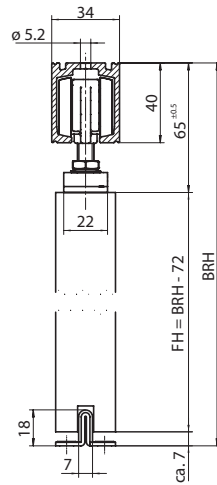

1. Dørstopp
2. Gulvstyring
3. Bæreplate
4. Dørstopp med dørhold, innbygget
5. Dørstopp, innbygget

Montasje

Perlan 140

Direktemontasje
i tak