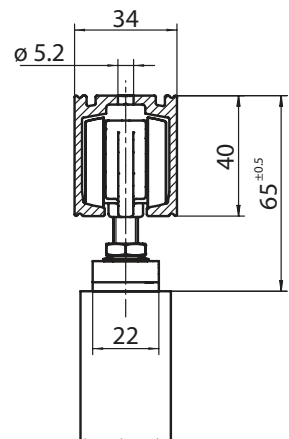

1. Dørstopp
2. Gulvstyring
3. Bæreplate
4. Dørstopp med dørhold, innbygget
5. Dørstopp, innbygget

Montasje

Perlan 140

Direktemontasje
i tak

Montasje på vegg
med festevinkler

Montasje i tak
med montasjeplater

Bestillingsinformasjon

Dørbredde	Skinnelengde	ID Nr. Perlan sett
51-70 cm	1150 mm	119352
71-90 cm	1650 mm	119353
91-110 cm	1900 mm	119354
111-130 cm	2350 mm	119355
131-150 cm	2800 mm	119356
151-170 cm	3250 mm	119357