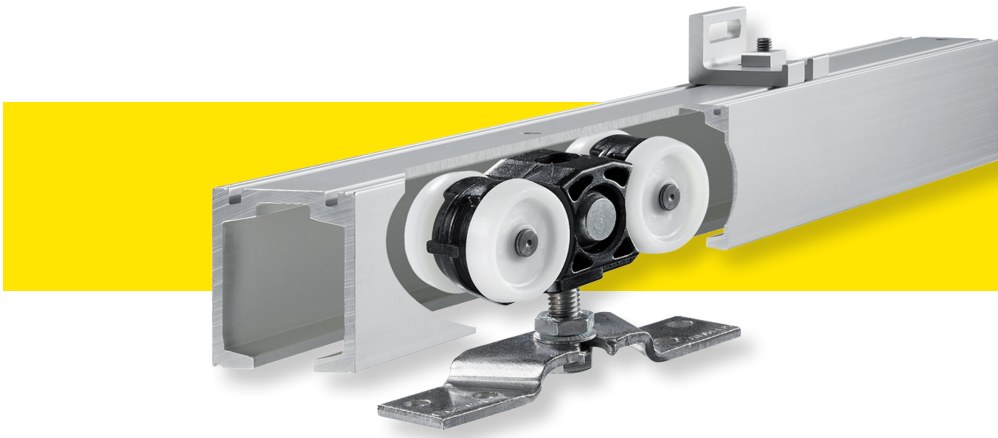

GEZE

DØRTEKNIKK

GEZE Perlan 140 Skyvedørsbeslag

GEZE PERLAN 140

Mange anvendelsesmuligheter med individuelt tilbehør

Perlan 140 er et rullesystem for en- og flere fløyede samt synkroniserte skyvedørsanlegg. Med sitt edle, diskrete design passer det perfekt til ethvert rom. Den avanserte teknologien, de høyverdige materialene og den førsteklasses fremstillingen åpner skyvedører med minimal kraft og gjør Perlan 140 til den ideelle løsningen for mange års bruk i høyt frekventerte bolig- og kontorområder.

Leveres i ferdige sett med komplett monteringsutrustning og er enkelt å montere.

Bruksområder

- Til skyvedører opp til 140 kg
- Kan brukes utendørs (KS versjon)

Produktegenskaper

- Enkel installasjon
- Støydempede rulleveger med kulelager i kraftig kvalitet
- Universal beslagsystem
- Lukket aluminiums- løpeskinne
- Alle bolter og beslag i rustfritt stål (KS versjon)
- Til innvendig og utvendig montasje (KS versjon)

1. Dørstopp
2. Gulvstyring
3. Bæreplate
4. Dørstopp med dørhold, innbygget
5. Dørstopp, innbygget

Montasje

Perlan 140

Direktemontasje
i tak

Montasje på vegg
med festevinkler

Montasje i tak
med montasjeplater