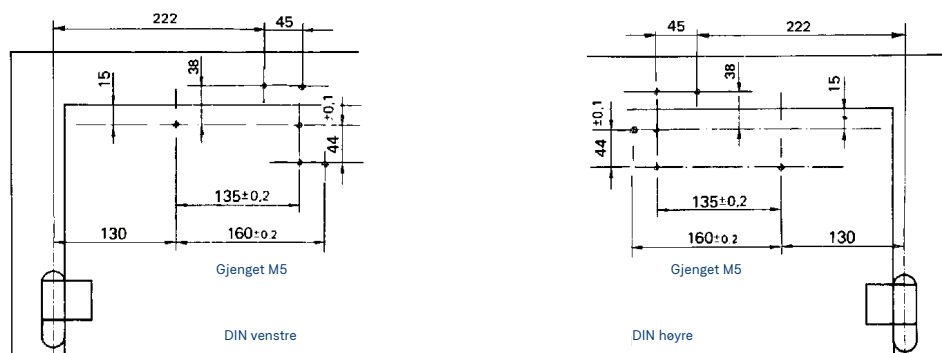

## Montasje

TS 4000 S

På hengselside

Med montasjeplate

Uten montasjeplate