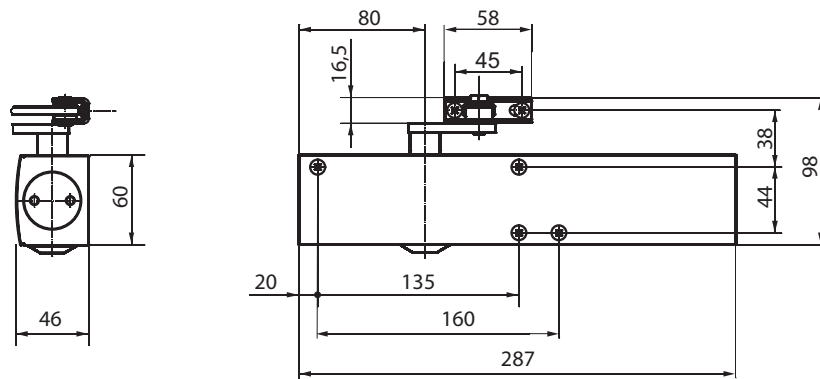

GEZE

DØRTEKNIKK

GEZE TS 4000 · STYRKE 5-7

Dørlukker med arm

GEZE TS 4000 STYRKE 5-7

Alsidig dørlukker

TS 4000 5-7 benyttes på tyngre dører, for eksempel på oljeplattformer eller skip.

Til TS 4000 5-7 finnes det et omfattende tilbehørsprogram og den er naturligvis godkjent brukt på brann-dører. Alle funksjoner kan justeres fra fronten av dørlukkeren. Høy kvalitet, enkel montering og stilren design er krav vi stiller til alle våre dørlukkere.

Bruksområder

- Til innvendige og utvendige anslagsdører
- Kan benyttes på høyre- og venstrehengslede dører
- Godkjent på brann-dører iht. NS/EN 1154 A

Mål

TS 4000 Styrke 5-7

Montasje

På hængselside

Montagemål

TS 4000 Styrke 5-7

Med montasjeplate

Uten montasjeplate

Tilbehør

- Forlenget arm
- Dørholdearm
- Dørholdearm med AV/PÅ funksjon
- Montasjeplate for dørlukkerhus
- Montasjeplate for arm
- Parallellarmfeste
- Glassdørsko for 10mm helglasdører
- Akselforlengere 10/15/20 mm

Bestillingsinformasjon

Betegnelse	Utførelse	ID nr.
GEZE Dørlukker TS 4000 styrke 5-7	Sølv	102837
	Hvit RAL 9016	102838
Arm	Sølv	102421
	Hvit RAL 9016	102423

Produktegenskaper

- Stilrent design
- Alle funksjoner justerbare fra front
- Optisk visning av lukkekraft
- Termostabile ventilskruer
- Justerbar lukkestyrke fra 5-7
- Justerbar lukkehastighet 180-0°
- Justerbart endeslag 10-0°
- Justerbar åpningsbrems fra 70°
- Dørbredde opp til 1600 mm
- Standardfarger: Sølv, Hvit RAL 9016
- RAL farger, rustfri design, mørk brun på bestilling