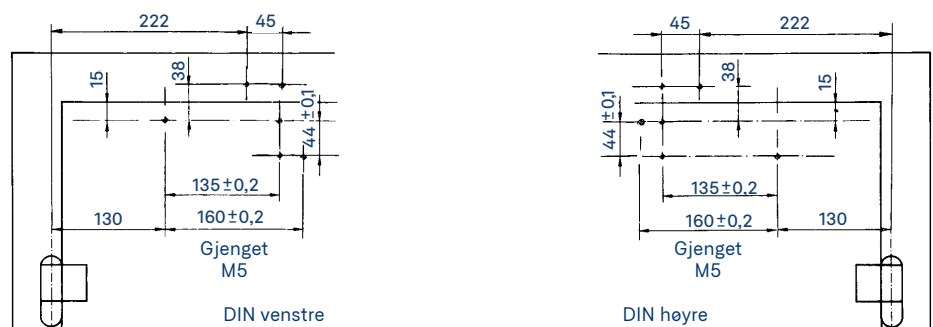

GEZE

DØRTEKNIKK

GEZE TS 4000 · STYRKE 5-7

Dørlukker med arm

GEZE TS 4000 STYRKE 5-7

Alsidig dørlukker

TS 4000 5-7 benyttes på tyngre dører, for eksempel på oljeplattformer eller skip.

Til TS 4000 5-7 finnes det et omfattende tilbehørsprogram og den er naturligvis godkjent brukt på brann-dører. Alle funksjoner kan justeres fra fronten av dørlukkeren. Høy kvalitet, enkel montering og stilren design er krav vi stiller til alle våre dørlukkere.

Bruksområder

- Til innvendige og utvendige anslagsdører
- Kan benyttes på høyre- og venstrehengslede dører
- Godkjent på brann-dører iht. NS/EN 1154 A

Mål

TS 4000 Styrke 5-7

Montasje

På hængselside

Montagemål

TS 4000 Styrke 5-7

Med montasjeplate

Uten montasjeplate

Tilbehør

- Forlenget arm
- Dørholdearm
- Dørholdearm med AV/PÅ funksjon
- Montasjeplate for dørlukkerhus
- Montasjeplate for arm
- Parallellarmfeste
- Glassdørsko for 10mm helglasdører
- Akselforlengere 10/15/20 mm