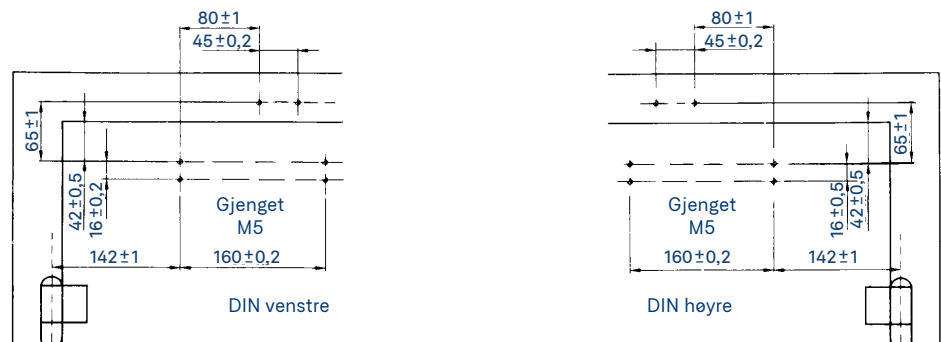

GEZE

DØRTEKNIKK

GEZE TS 4000 · STYRKE 5-7

Dørlukker med arm

GEZE TS 4000 STYRKE 5-7

Alsidig dørlukker

TS 4000 5-7 benyttes på tyngre dører, for eksempel på oljeplattformer eller skip.

Til TS 4000 5-7 finnes det et omfattende tilbehørsprogram og den er naturligvis godkjent brukt på brann-dører. Alle funksjoner kan justeres fra fronten av dørlukkeren. Høy kvalitet, enkel montering og stilren design er krav vi stiller til alle våre dørlukkere.

Bruksområder

- Til innvendige og utvendige anslagsdører
- Kan benyttes på høyre- og venstrehengslede dører
- Godkjent på brann-dører iht. NS/EN 1154 A

Mål

TS 4000 Styrke 5-7

Montasje

På hængselside

Montagemål

TS 4000 Styrke 5-7

Med montasjeplate

Uten montasjeplate

Tilbehør

- Forlenget arm
- Dørholdearm
- Dørholdearm med AV/PÅ funksjon
- Montasjeplate for dørlukkerhus
- Montasjeplate for arm
- Parallellarmfeste
- Glassdørsko for 10mm helglasdører
- Akselforlengere 10/15/20 mm