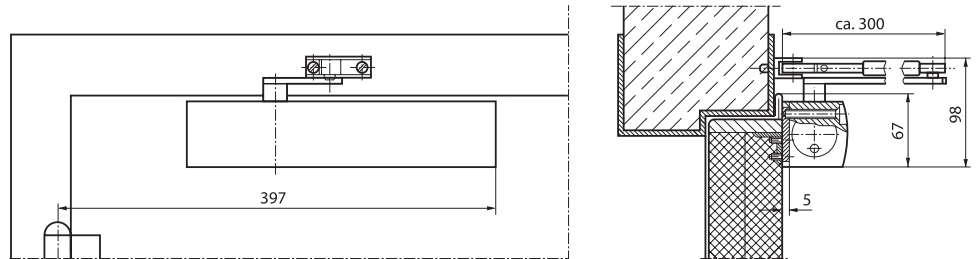

Bruksområder

- Til innvendige og utvendige anslagsdører
- Kan benyttes på høyre- og venstrehengslede dører
- Godkjent på brann-dører iht. NS/EN 1154 A

Mål

TS 4000 Styrke 5-7

Montasje

På hængselside

Montagemål

TS 4000 Styrke 5-7

Med montasjeplate

Uten montasjeplate

Tilbehør

- Forlenget arm
- Dørholdearm
- Dørholdearm med AV/PÅ funksjon
- Montasjeplate for dørlukkerhus
- Montasjeplate for arm
- Parallellarmfeste
- Glassdørsko for 10mm helglasdører
- Akselforlengere 10/15/20 mm