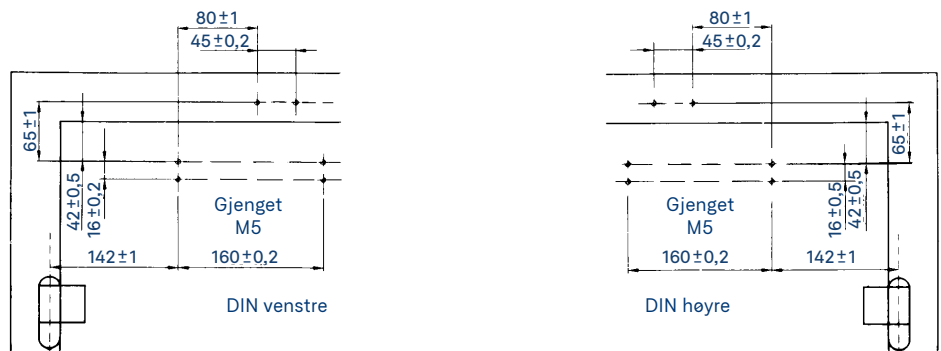

## Mål

TS 4000

## Montasje

Montasje på hengselside

Med montasjeplate

Uten montasjeplate