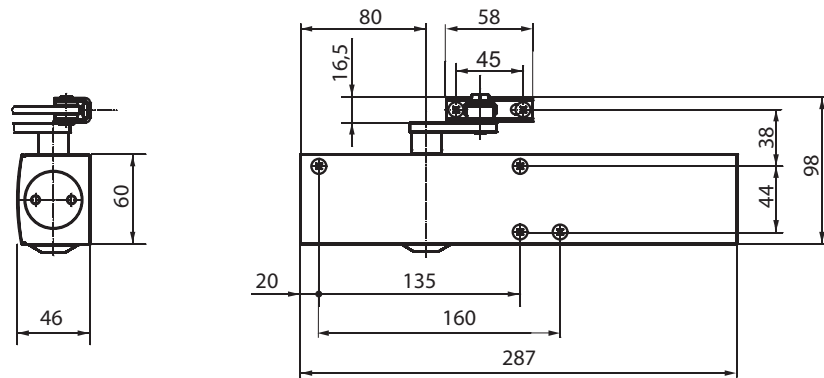

## Mål

TS 4000