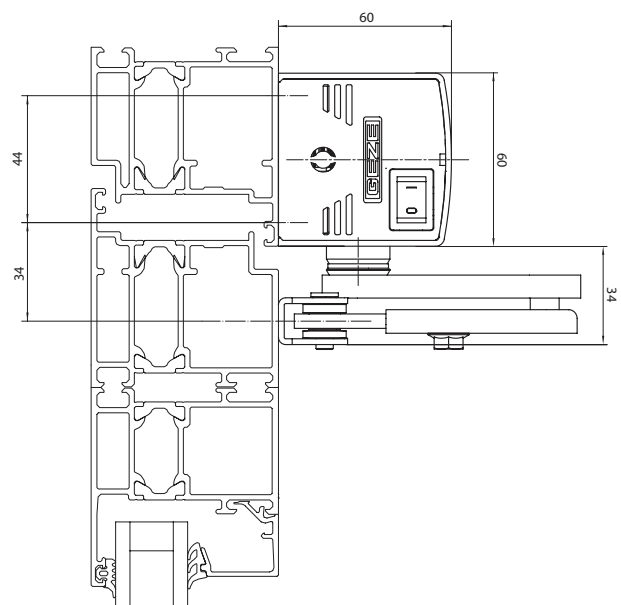

Standard montasje med glideskinne

Montasje på dørlad med glideskinne

Mål

ECTurn

Montasje med glideskinne

Montasje med standard arm

Tilbehør

- Back - up batteri
- Radiomottaker WRB-5
- Ekstern programvelger
- Sikkerhetssensor
- Montasjeplate
- Albuebrytere, impulsbrytere, trekkbrytere
- Nøkkelplytere
- Fjernbetjening
- Radar og varmekølere