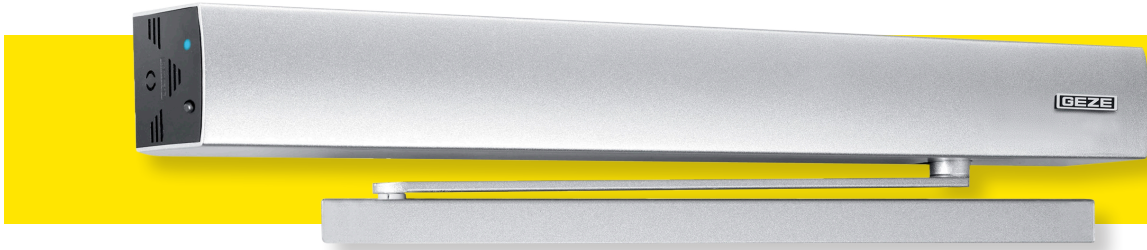

GEZE

AUTOMATISKE DØRSYSTEMER

GEZE ECTurn Automatisk døråpner

GEZE ECTURN

Slagdørsystemer for komfort og sikkerhet

ECTurn er en elektromekanisk døråpner for hengslede dører. De kompakte innbygningsmål gjør det mulig å benytte ECTurn på stort sett alle type dører.

ECTurn er en diskret og elegant dørautomatikk. Den er elektromekanisk drevet og meget støysvak, nærmest lydløs.

ECTurn er meget pålitelig og driftsikker. Med sitt elegante design er ECTurn den ideelle løsningen til innvendige dører uten brannkrav i for eksempel sykehus, pleiehjem og boliger for bevegelseshemmede.

ECTurn tilsluttes nettspenning og kan leveres med batteri back-up, slik at automatikken fungerer i tilfelle strømbrudd. Alternativt er det mulig å åpne døren manuelt. ECTurn reverserer /stopper automatisk hvis den støter på hindring i åpne- eller lukkeretning, dette for å sikre at ingen blir klemt i døren. Installasjonen og konfigurering er plug and play.

Standard montasje med glideskinne

Montasje på dørlad med glideskinne

Mål

ECTurn

Montasje med glideskinne

Montasje med standard arm

Tilbehør

- Back - up batteri
- Radiomottaker WRB-5
- Ekstern programvelger
- Sikkerhetssensor
- Montasjeplate
- Albuebrytere, impulsbrytere, trekkbrytere
- Nøkkelplytere
- Fjernbetjening
- Radar og varmekølere