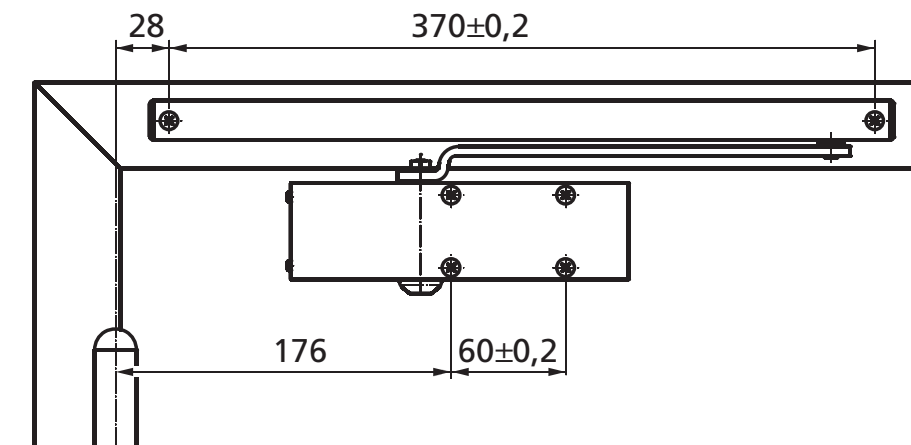

Mål

TS 1500 G

Montering

TS 1500 G

På hengselside

Tilbehør

- Arm
- Dørholdarm
- Glideskinne
- Glideskinne med dørhold
- Montasjeplate for dørlukker
- Montasjeplate for glideskinne
- Vinkelkonsoll for dørlukker