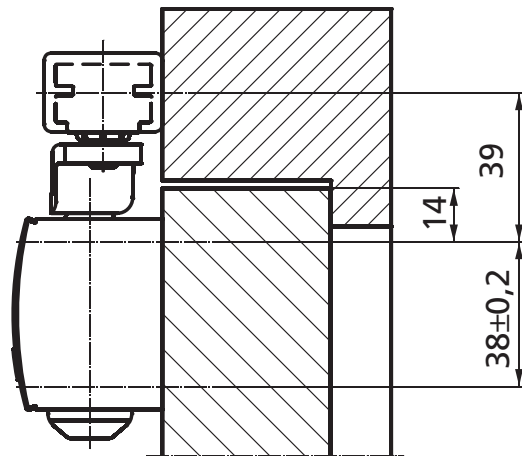

Mål

TS 1500 G