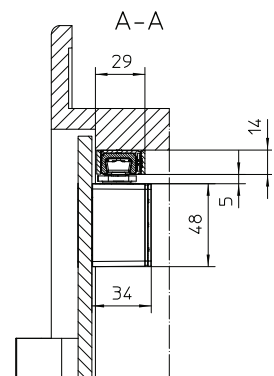

GEZE Activestop UTENPÅLIGGENDE
glassdør