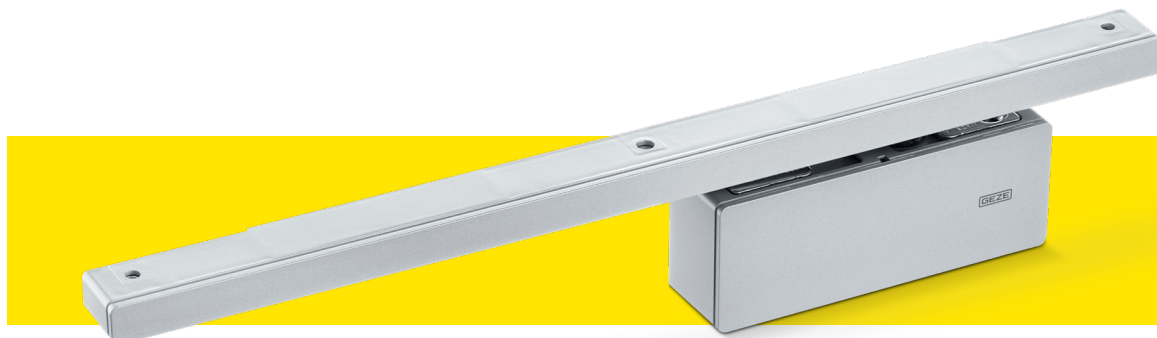

DØRTEKNIKK

GEZE ActiveStop

Utenpåliggende montasje

GEZE ACTIVESTOP UTENPÅLIGGENDE MONTASJE

En ny type dørkomfort

GEZE Activestop dørdeemper stopper døren forsiktig, lukker døren stille, enkelt og holder døren åpen. Dører som smeller, klemte fingre og skader på vegger eller møbler hører fortiden til. Takket være to ulike design kan dørdeemperen enten forhåndsinstalleres – eller ettermonteres med størst mulig letthet.

Med GEZE ActiveStop kan du kombinere funksjonalitet, sikkerhet og estetikk – og oppleve en helt ny dørkontroll.

Bruksområder

- Innvendige dører i tre, med og uten overfals
- Innvendige dører i glass med trerammer
- Installasjonstype: montert på dørbladet:
 - Tre: hengselside
 - Glass: karmside
- Dørhengsel: for DIN venstre og DIN høyre

Tegninger

GEZE Activestop UTENPÅLIGGENDE
treder

GEZE Activestop UTENPÅLIGGENDE
glassdør

Produktegenskaper

- Lett å installere. Kan tas av uten å etterlate hull eller merker. Perfekt for ettermontering på eksisterende dører.
- Beskyttelse mot overbelastning med integrert sikkerhetsventil
- Dempestyrke: kan justeres med en ventil
- Frisvingområde: Døren løper fritt – mellom 25° og 60°
- Demping og lukking
 - Lukkeretning – fra og med 25°
 - Åpningsretning – fra og med 60°
- Dørbladvekt: Optimal funksjon opptil 45 kg
- Dørbladbredde: Optimal funksjon inntil 1100 mm
- Dørbladtykkelse: for tre; minst 12 mm
- Karmdybde: for glass: minst 29 mm
- Døråpningsvinkel med variabel justering – mellom 80° og 140° (tre) eller 110° (glass)
- Utformet for vedlikeholdsfri drift i dører til private rom

Fordeler

→ STILLE LUKKING

Takket være den aktive dempingen, lukkes døren sakte og fullstendig stille

→ HOLDES ENKELT ÅPEN

GEZE ActiveStop holder døren åpen for å forhindre at den lukkes hardt og ukontrollert. Trenger ikke separat dørstopper lengre