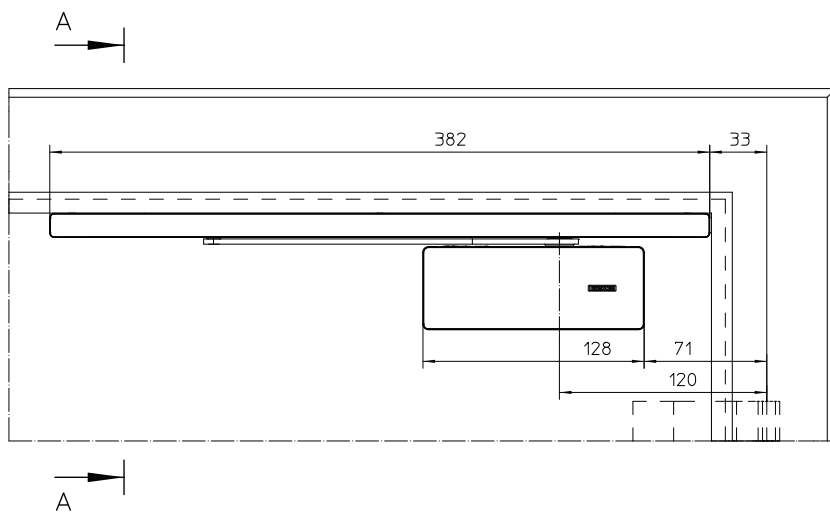

Med GEZE ActiveStop kan du kombinere funksjonalitet, sikkerhet og estetikk – og oppleve en helt ny dørkontroll.

Bruksområder

- Innvendige dører i tre, med og uten overfals
- Innvendige dører i glass med trerammer
- Installasjonstype: montert på dørbladet:
 - Tre: hengselside
 - Glass: karmside
- Dørhengsel: for DIN venstre og DIN høyre

Tegninger

GEZE Activestop UTENPÅLIGGENDE
treder

GEZE Activestop UTENPÅLIGGENDE
glassdør

Produktegenskaper

- Lett å installere. Kan tas av uten å etterlate hull eller merker. Perfekt for ettermontering på eksisterende dører.
- Beskyttelse mot overbelastning med integrert sikkerhetsventil
- Dempestyrke: kan justeres med en ventil
- Frisvingområde: Døren løper fritt – mellom 25° og 60°
- Demping og lukking
 - Lukkeretning – fra og med 25°
 - Åpningsretning – fra og med 60°
- Dørbladvekt: Optimal funksjon opptil 45 kg
- Dørbladbredde: Optimal funksjon inntil 1100 mm
- Dørbladtykkelse: for tre; minst 12 mm
- Karmdybde: for glass: minst 29 mm
- Døråpningsvinkel med variabel justering – mellom 80° og 140° (tre) eller 110° (glass)
- Utformet for vedlikeholdsfri drift i dører til private rom