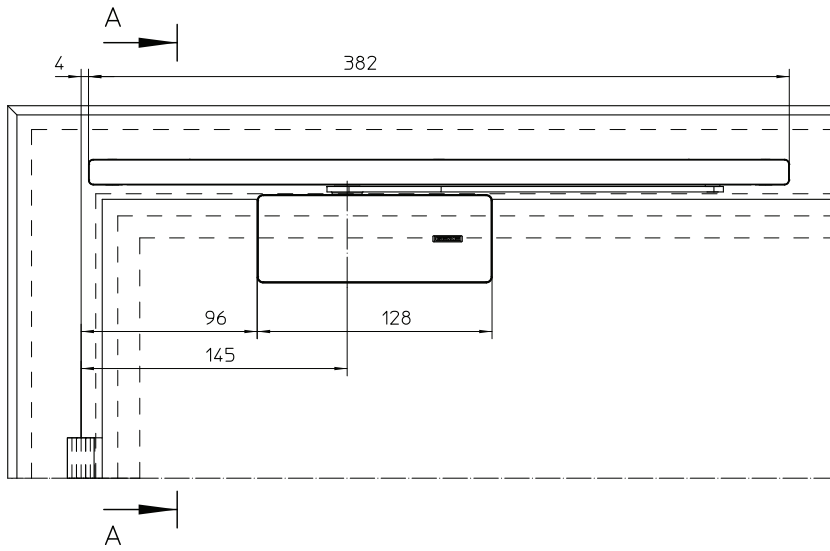

DØRTEKNIKK

GEZE ActiveStop

Utenpåliggende montasje

GEZE ACTIVESTOP UTENPÅLIGGENDE MONTASJE

En ny type dørkomfort

GEZE Activestop dørdeemper stopper døren forsiktig, lukker døren stille, enkelt og holder døren åpen. Dører som smeller, klemte fingre og skader på vegger eller møbler hører fortiden til. Takket være to ulike design kan dørdeemperen enten forhåndsinstalleres – eller ettermonteres med størst mulig letthet.

Med GEZE ActiveStop kan du kombinere funksjonalitet, sikkerhet og estetikk – og oppleve en helt ny dørkontroll.

Bruksområder

- Innvendige dører i tre, med og uten overfals
- Innvendige dører i glass med trerammer
- Installasjonstype: montert på dørbladet:
 - Tre: hengselside
 - Glass: karmside
- Dørhengsel: for DIN venstre og DIN høyre

Tegninger

GEZE Activestop UTENPÅLIGGENDE
treder

GEZE Activestop UTENPÅLIGGENDE
glassdør

Produktegenskaper

- Lett å installere. Kan tas av uten å etterlate hull eller merker. Perfekt for ettermontering på eksisterende dører.
- Beskyttelse mot overbelastning med integrert sikkerhetsventil
- Dempestyrke: kan justeres med en ventil
- Frisvingområde: Døren løper fritt – mellom 25° og 60°
- Demping og lukking
 - Lukkeretning – fra og med 25°
 - Åpningsretning – fra og med 60°
- Dørbladvekt: Optimal funksjon opptil 45 kg
- Dørbladbredde: Optimal funksjon inntil 1100 mm
- Dørbladtykkelse: for tre; minst 12 mm
- Karmdybde: for glass: minst 29 mm
- Døråpningsvinkel med variabel justering – mellom 80° og 140° (tre) eller 110° (glass)
- Utformet for vedlikeholdsfri drift i dører til private rom