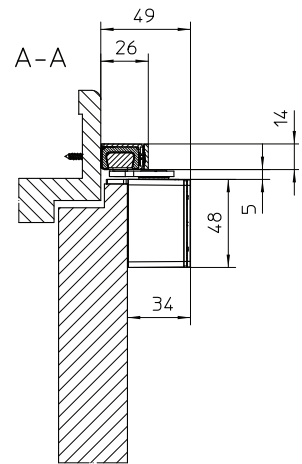

Tegninger

GEZE Activestop UTENPÅLIGGENDE
treder