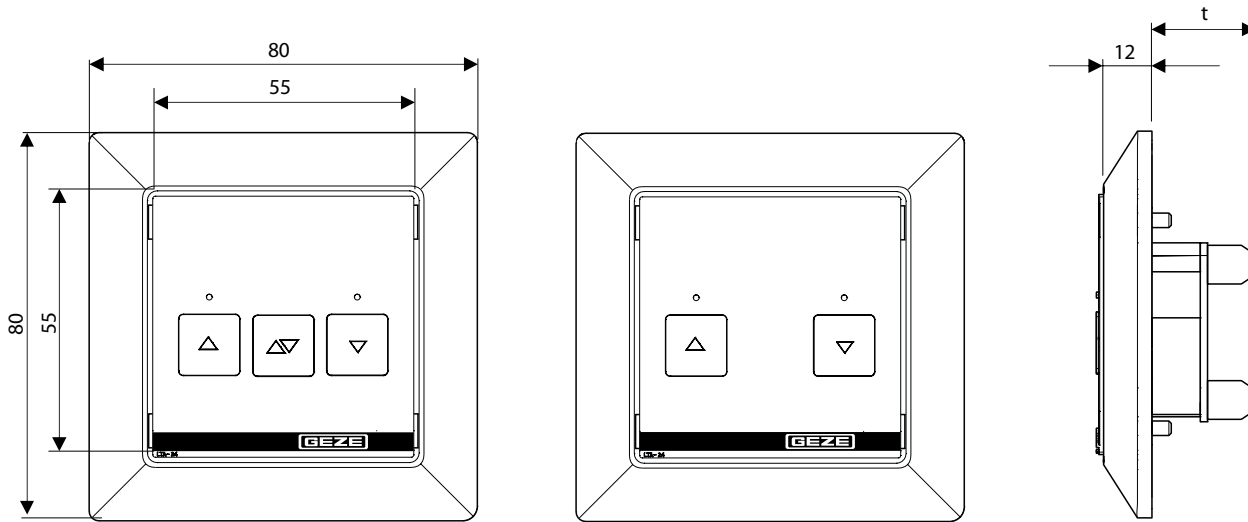

- Standard 55
- E2
- Event

Feller

- EDIZIOdue

Tekniske data

Varianter	Spenning	Strøm
LTA-24	24 V DC	0.05 A
LTA-24-AZ	24 V DC	0.05 A
LTA-230	230 V AC	6 A
Beskyttelsesklasse	IP 40	

Måltegninger

Sammensetting

Sjablon for søylemontering