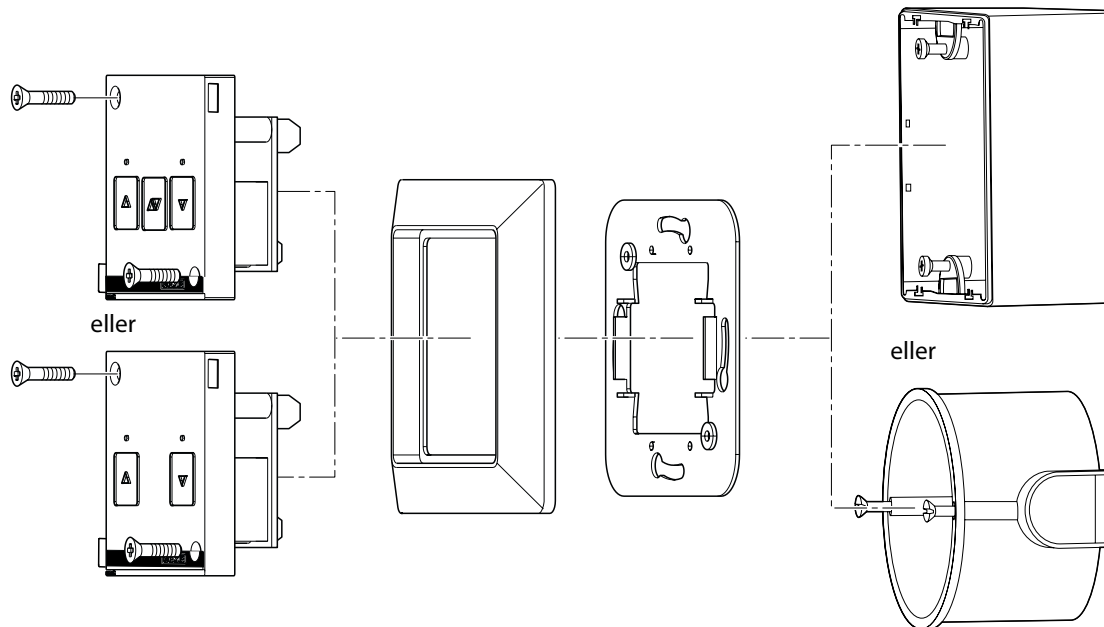

- Standard 55
- E2
- Event

Feller

- EDIZIOdue

Tekniske data

Varianter	Spenning	Strøm
LTA-24	24 V DC	0.05 A
LTA-24-AZ	24 V DC	0.05 A
LTA-230	230 V AC	6 A
Beskyttelsesklasse	IP 40	

Måltegninger

Sammensetting

Sjablon for søylemontering