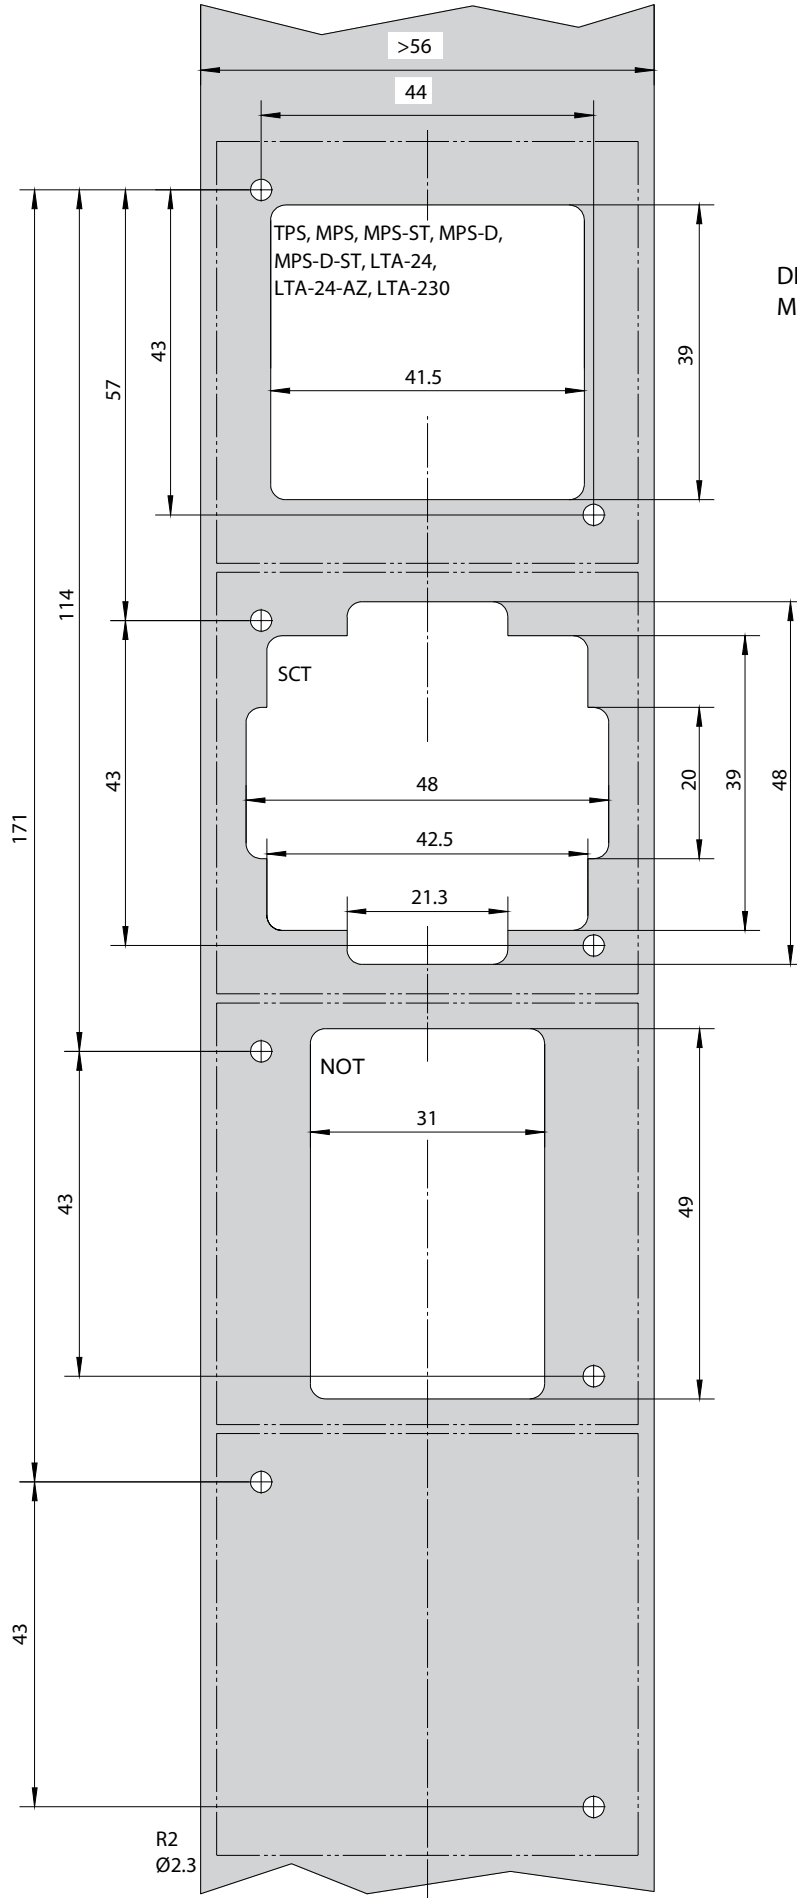

Sjablon for søylemontering

Målene på papirmalene kan endre seg avhengig av luftfuktigheten. Derfor er kun målangivelsene bindende.

► Før papirmalene brukes må målene kontrolleres og evt. korrigeres.

DPS, LTA-LSA:
Montering på søyler ikke mulig.