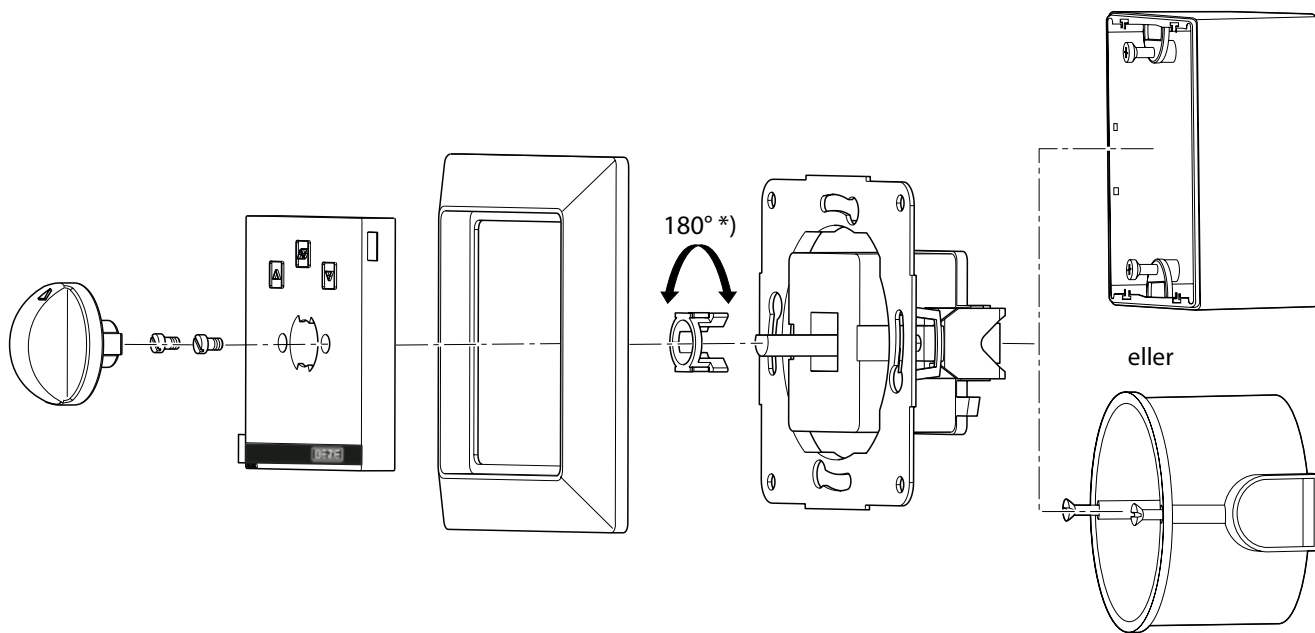

- EDIZIOdue

Berker

- B3
- B7
- S1

Tekniske data

Varianter	Spenning	Strøm
LTA-LSA	230 V AC	Maks. 10 A
Beskyttelsesklasse	IP 40	

Tegning i målestokk

Sammensetting

*) valgfri tast- eller bryterfunksjon leveres med "bryterfunksjon" fra fabrikk