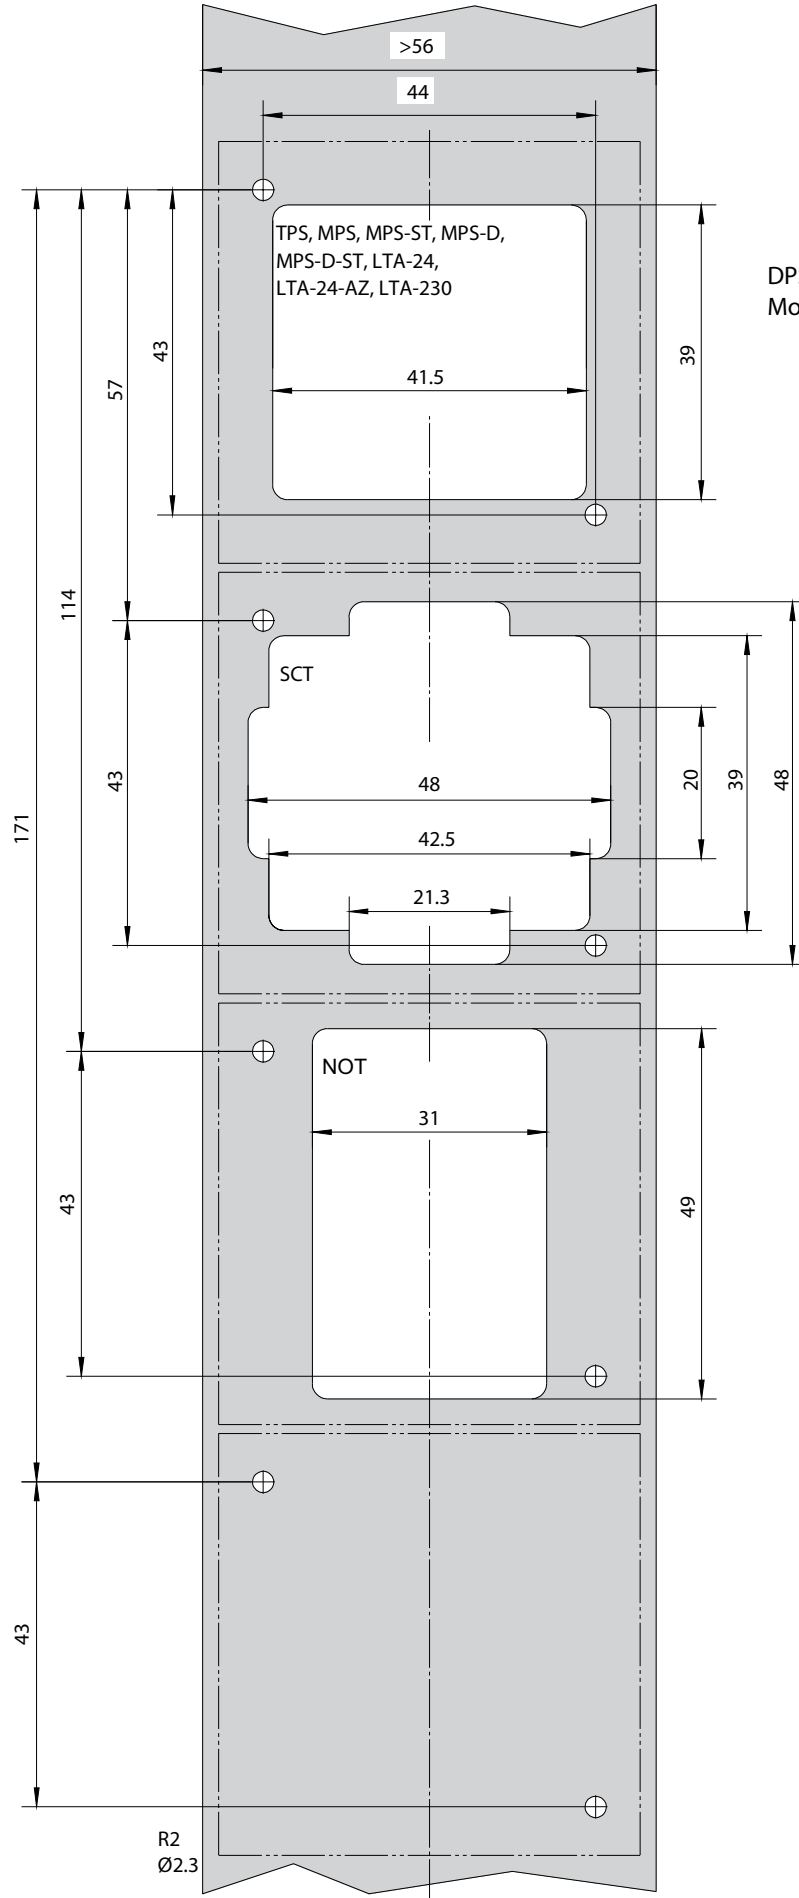

DPS, LTA-LSA:
Montering i søyler ikke mulig.

Koblingskjema

Bryter	Betegnelse	Mat. nr.	Bryter	Betegnelse	Mat. nr.	Koblingskjema	h [mm]	d [mm]
	SCT (1-pol.)	117996		-	-		11	31,9
	TPS TPS-SCT TPS-KDT TPS-KDT-SCT DPS med OFF DPS uten OFF DPS med OFF SCT	113231 113232 126582 126583 151524 155809 155810					11,3	5,3 31,9
	MPS	113226		MPS-ST	113227		24	36
	MPS-D	118417		MPS-D-ST	118418		24	36
	LTA-24 LTA-24-SCT	118473 127176					11	26
	LTA-24-AZ	129393					11	26
	LTA-230 LTA-230-SCT	118474 118475					11	26
	LTA-LSA	118476					24	32
	NØD	123132					54	56