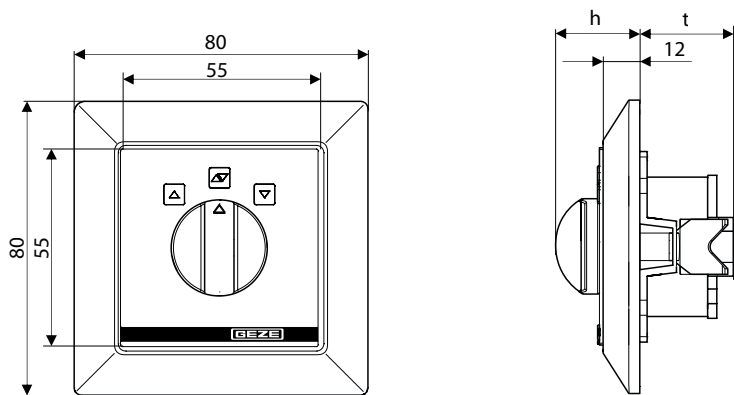

Tekniske data

Varianter	Spenning	Strøm
LTA-LSA	230 V AC	Maks. 10 A
Beskyttelsesklasse	IP 40	

Tegning i målestokk