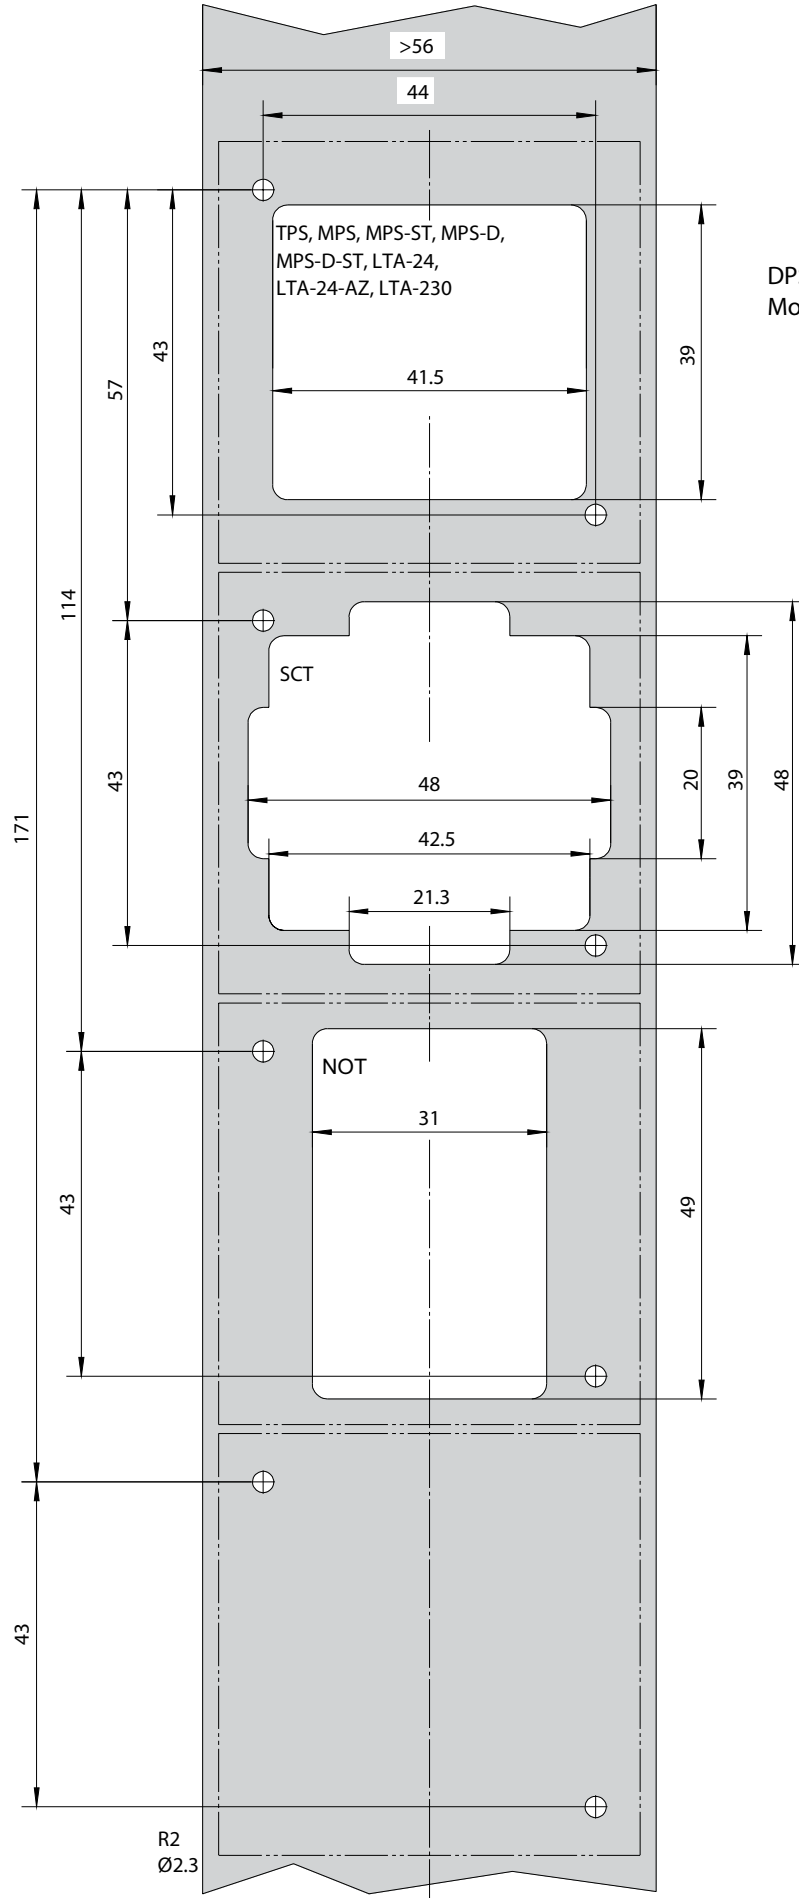

Måltegninger

Sammensetting

Sjablon for søylemontering

- ! Målene på papirmalene kan endre seg avhengig av luftfuktigheten. Derfor er kun målangivelsene bindende.
▶ Før papirmalene brukes må målene kontrolleres og evt. korrigeres.