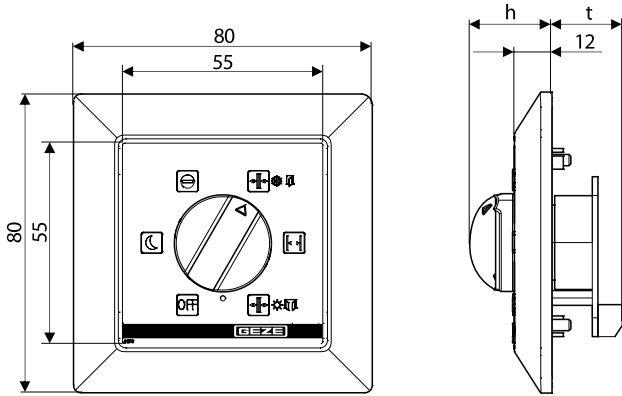

- Standard 55
- E2
- Evt

Feller

- EDIZIOdue

Tekniske data

- Spending: 24 V DC
- Strømforbruk: 50 mA
- Lengde kabel, maks.: 100 m
- Beskyttelsesgrad: IP 40
- Oppbevaring: -20 °C ... 85 °C
ikke dugg
- Omgivelsestemperatur i drift: -15 °C ... 50 °C
- EMC støymotstand iht.: EN 61000-6-2

Måltegninger

Sammensetting

Sjablon for søylemontering

- ! Målene på papirmalene kan endre seg avhengig av luftfuktigheten. Derfor er kun målangivelsene bindende.
▶ Før papirmalene brukes må målene kontrolleres og evt. korrigeres.