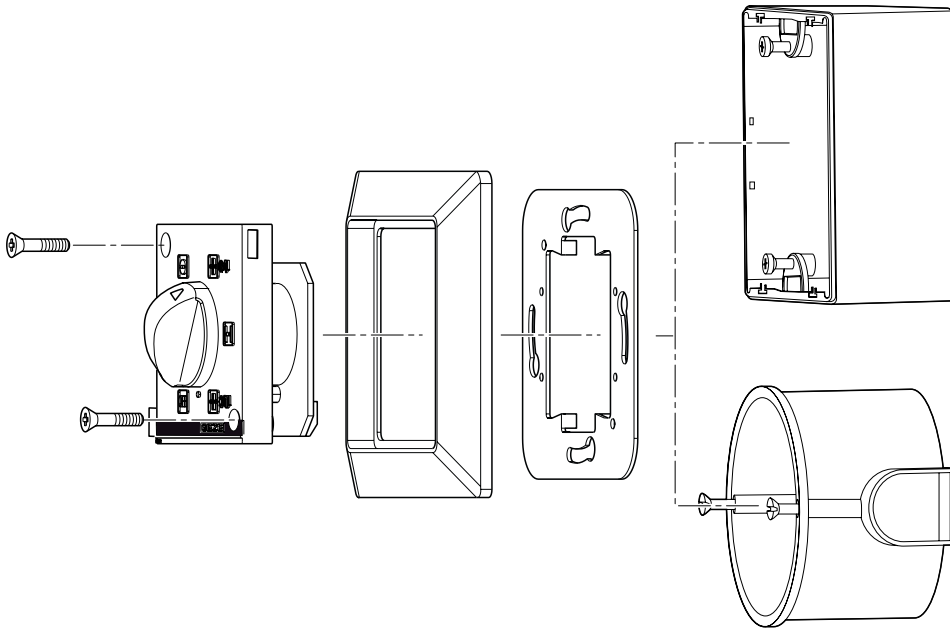

Sammensetting